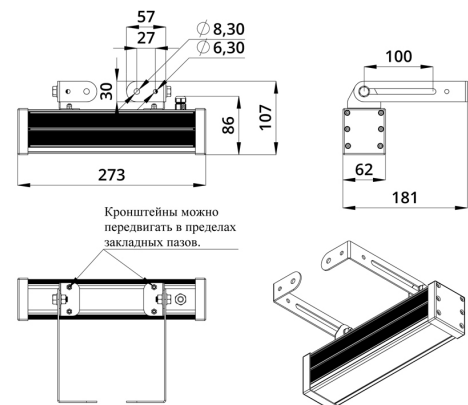

### 3. Основные технические данные и характеристики

Характеристики	Значение
Мощность, [Вт ±10%]:	19
Световой поток светильника, [лм ±5%]:	1 260
Номинальная коррелированная цветовая температура по ГОСТ 34819-2021, [К]:	88
Тип кривой силы света:	глубокая
Угол излучения, [°]:	50
Род тока:	DC
Коэффициент пульсации (Кп), не более, [%]:	1
Напряжение питания, [В]:	24-36
Коэффициент мощности (Pф), не менее:	0,95
Класс защиты от поражения электрическим током (по ГОСТ IEC 60598-1-2017):	III
Степень защиты от пыли и влаги (по ГОСТ IEC 60598-1-2017):	IP67
Климатическое исполнение (по ГОСТ 15150-69):	УХЛ1
Температура эксплуатации, [°С]:	от -40 до +50
Срок службы светильника, не менее, [лет]:	12
Срок службы светодиодов, не менее, [ч]:	100 000
Гарантийный срок на светильник, [мес.]:	60
Материал оптического элемента:	УФ-стабилизированный поликарбонат
Материал корпуса:	экструдированный сплав алюминия
Материал рассеивателя:	закаленное стекло
Цвет покраски:	-
Габаритные размеры, не более, [мм]:	273×181×107
Тип крепления:	поворотный кронштейн
Масса, [кг]:	1
Интерфейс управления/диммирования:	DMX