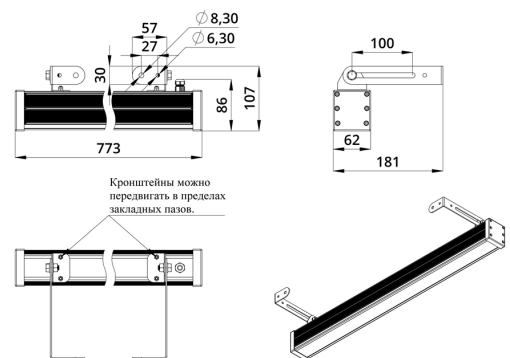

Светильники просты в монтаже за счёт кронштейна с удобной системой фиксации угла поворота. Возможно транзитное подключение в единую линию с помощью коннекторов.

2. КСС и Габаритный чертеж

Кривая силы света

Габаритный чертеж

3. Основные технические данные и характеристики

Характеристики	Значение
Мощность, [Вт ±10%]:	29
Световой поток светильника, [лм ±5%]:	2 180
Номинальная коррелированная цветовая температура по ГОСТ 34819-2021, [К]:	3 000
Тип кривой силы света:	концентрированная
Угол излучения, [°]:	15
Род тока:	DC
Коэффициент пульсации (Кп), не более, [%]:	1
Напряжение питания, [В]:	24-36
Коэффициент мощности (Pф), не менее:	0,95
Класс защиты от поражения электрическим током (по ГОСТ IEC 60598-1-2017):	III
Степень защиты от пыли и влаги (по ГОСТ IEC 60598-1-2017):	IP67
Климатическое исполнение (по ГОСТ 15150-69):	УХЛ1
Температура эксплуатации, [°С]:	от -40 до +50
Срок службы светильника, не менее, [лет]:	12
Срок службы светодиодов, не менее, [ч]:	100 000
Гарантийный срок на светильник, [мес.]:	60
Материал оптического элемента:	УФ-стабилизированный поликарбонат
Материал корпуса:	экструдированный сплав алюминия
Материал рассеивателя:	закаленное стекло
Цвет покраски:	-
Габаритные размеры, не более, [мм]:	773×181×107
Тип крепления:	поворотный кронштейн
Масса, [кг]:	2,1
Интерфейс управления/диммирования:	DMX