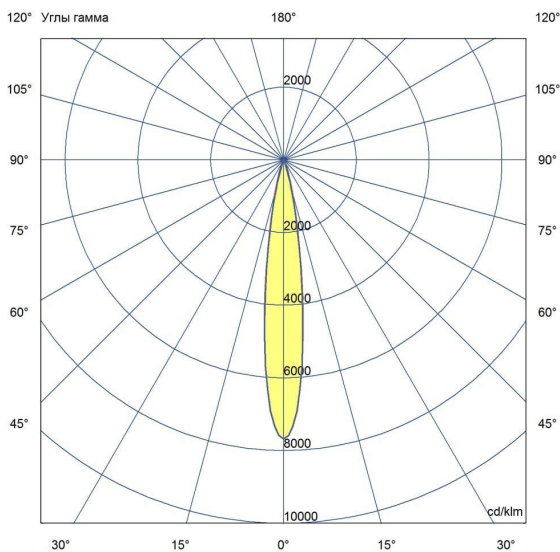

Технические данные

Светодиодный светильник ПромЛед Барокко 30
750мм Оптик 24-36V DC RGBW DMX 3000K 15°

1. Описание серии

Серия линейных светодиодных светильников с RGB(W)-диодами для заливного архитектурного освещения фасадов или акцентной подсветки отдельных элементов зданий.

Габаритный чертеж

3. Основные технические данные и характеристики

Характеристики	Значение
Мощность, [Вт ±10%]:	29
Световой поток светильника, [лм ±5%]:	2 180
Номинальная коррелированная цветовая температура по ГОСТ 34819-2021, [К]:	3 000
Тип кривой силы света:	концентрированная
Угол излучения, [°]:	15
Род тока:	DC
Коэффициент пульсации (Кп), не более, [%]:	1
Напряжение питания, [В]:	24-36
Коэффициент мощности (Pф), не менее:	0,95
Класс защиты от поражения электрическим током (по ГОСТ IEC 60598-1-2017):	III
Степень защиты от пыли и влаги (по ГОСТ IEC 60598-1-2017):	IP67
Климатическое исполнение (по ГОСТ 15150-69):	УХЛ1
Температура эксплуатации, [°С]:	от -40 до +50
Срок службы светильника, не менее, [лет]:	12
Срок службы светодиодов, не менее, [ч]:	100 000
Гарантийный срок на светильник, [мес.]:	60
Материал оптического элемента:	УФ-стабилизированный поликарбонат
Материал корпуса:	экструдированный сплав алюминия
Материал рассеивателя:	закаленное стекло
Цвет покраски:	-
Габаритные размеры, не более, [мм]:	773×181×107
Тип крепления:	поворотный кронштейн
Масса, [кг]:	2,1
Интерфейс управления/диммирования:	DMX