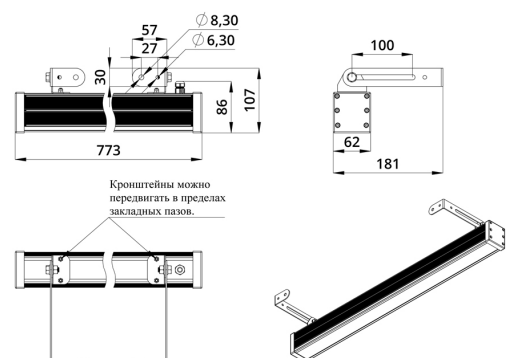

Светильники просты в монтаже за счёт кронштейна с удобной системой фиксации угла поворота. Возможно транзитное подключение в единую линию с помощью коннекторов.

2. КСС и Габаритный чертеж

Кривая силы света

Габаритный чертеж

3. Основные технические данные и характеристики

Характеристики	Значение
Мощность, [Вт ±10%]:	58
Световой поток светильника, [лм ±5%]:	4 600
Номинальная коррелированная цветовая температура по ГОСТ 34819-2021, [К]:	4 000
Тип кривой силы света:	концентрированная
Угол излучения, [°]:	25
Род тока:	DC
Коэффициент пульсации (Кп), не более, [%]:	1
Напряжение питания, [В]:	24-36
Коэффициент мощности (Pф), не менее:	0,95
Класс защиты от поражения электрическим током (по ГОСТ IEC 60598-1-2017):	III
Степень защиты от пыли и влаги (по ГОСТ IEC 60598-1-2017):	IP67
Климатическое исполнение (по ГОСТ 15150-69):	УХЛ1
Температура эксплуатации, [°С]:	от -40 до +50
Срок службы светильника, не менее, [лет]:	12
Срок службы светодиодов, не менее, [ч]:	100 000
Гарантийный срок на светильник, [мес.]:	60
Материал оптического элемента:	УФ-стабилизированный поликарбонат
Материал корпуса:	экструдированный сплав алюминия
Материал рассеивателя:	закаленное стекло
Цвет покраски:	-
Габаритные размеры, не более, [мм]:	773×181×107
Тип крепления:	поворотный кронштейн
Масса, [кг]:	2,1
Интерфейс управления/диммирования:	DMX