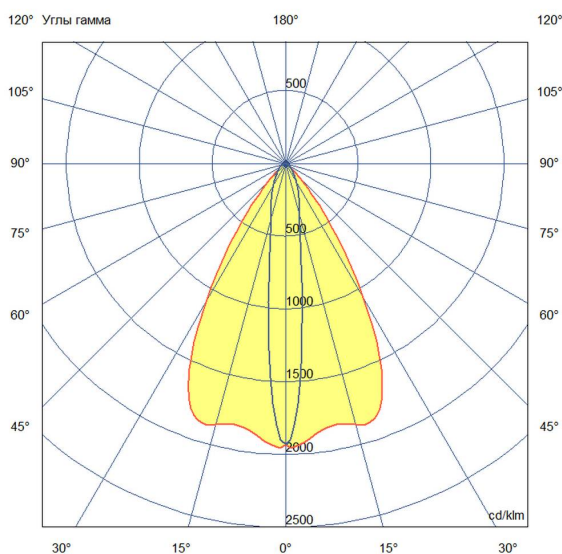

Технические данные

Светодиодный светильник ПромЛед Барокко 20
500мм Оптик 24-36V DC RGBW DMX 4000K 10×65°

1. Описание серии

Серия линейных светодиодных светильников с RGB(W)-диодами для заливного архитектурного освещения фасадов или акцентной подсветки отдельных элементов зданий.

Габаритный чертеж

3. Основные технические данные и характеристики

Характеристики	Значение
Мощность, [Вт ±10%]:	19
Световой поток светильника, [лм ±5%]:	1 560
Номинальная коррелированная цветовая температура по ГОСТ 34819-2021, [К]:	4 000
Тип кривой силы света:	осевая
Угол излучения, [°]:	10x65
Род тока:	DC
Коэффициент пульсации (Кп), не более, [%]:	1
Напряжение питания, [В]:	24-36
Коэффициент мощности (Pф), не менее:	0,95
Класс защиты от поражения электрическим током (по ГОСТ IEC 60598-1-2017):	III
Степень защиты от пыли и влаги (по ГОСТ IEC 60598-1-2017):	IP67
Климатическое исполнение (по ГОСТ 15150-69):	УХЛ1
Температура эксплуатации, [°С]:	от -40 до +50
Срок службы светильника, не менее, [лет]:	12
Срок службы светодиодов, не менее, [ч]:	100 000
Гарантийный срок на светильник, [мес.]:	60
Материал оптического элемента:	УФ-стабилизированный поликарбонат
Материал корпуса:	экструдированный сплав алюминия
Материал рассеивателя:	закаленное стекло
Цвет покраски:	-
Габаритные размеры, не более, [мм]:	523×181×107
Тип крепления:	поворотный кронштейн
Масса, [кг]:	1,6
Интерфейс управления/диммирования:	DMX