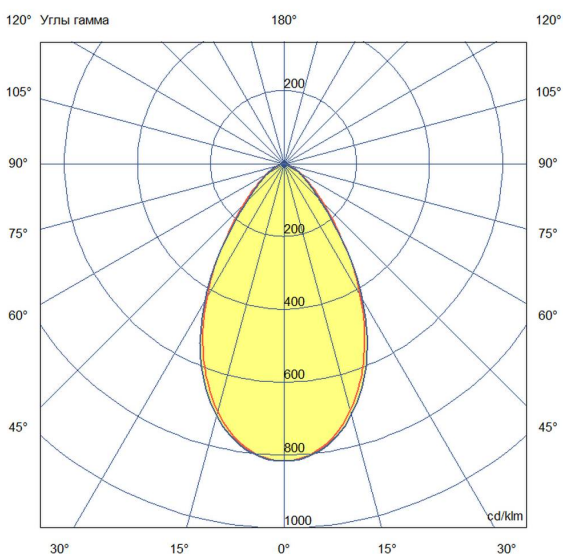

### Технические данные

Светодиодный светильник ПромЛед Профи Нео 60  
М Эко 4000К 60°

### 2. КСС и Габаритный чертеж

Кривая силы света

Габаритный чертеж