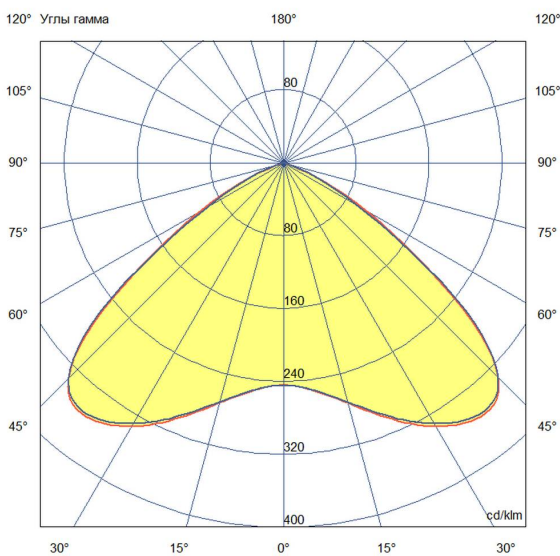

Технические данные

Светодиодный светильник ПромЛед Профи
Компакт 70 Эко 5000К 120°

1. Описание серии

Серия подвесных светодиодных светильников для освещения промышленных площадок и складов, торговых помещений, спортивных объектов, развлекательных центров и пр.

2. КСС и Габаритный чертеж

Кривая силы света

Габаритный чертеж

3. Основные технические данные и характеристики

Характеристики	Значение
Мощность, [Вт ±10%]:	70
Световой поток светильника, [лм ±5%]:	10 950
Номинальная коррелированная цветовая температура по ГОСТ 34819-2021, [К]:	5 000
Тип кривой силы света:	полуширокая
Угол излучения, [°]:	120
Индекс цветопередачи (CRI), не менее:	70
Род тока:	AC
Коэффициент пульсации (Кп), не более, [%]:	1
Напряжение питания, [В]:	~90-305
Частота напряжения электропитания, [Гц ±10%]:	50
Коэффициент мощности (P _f), не менее:	0,96
Класс защиты от поражения электрическим током (по ГОСТ IEC 60598-1-2017):	I
Рекомендуемая высота установки, [м]:	5-30
Степень защиты от пыли и влаги (по ГОСТ IEC 60598-1-2017):	IP65
Климатическое исполнение (по ГОСТ 15150-69):	УХЛ2
Температура эксплуатации, [°С]:	от -50 до +50
Срок службы светильника, не менее, [лет]:	12
Срок службы светодиодов, не менее, [ч]:	100 000
Гарантийный срок на светильник, [мес.]:	36
Материал оптического элемента:	УФ-стабилизированный поликарбонат
Материал корпуса:	профиль из алюминиевого сплава
Материал рассеивателя:	-
Цвет покраски:	-
Габаритные размеры, не более, [мм]:	ø180×188
Тип крепления:	подвесной
Масса, [кг]:	1,8