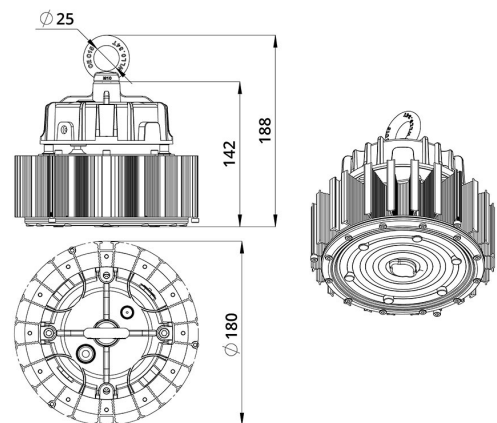

2. КСС и Габаритный чертеж

Кривая силы света

Габаритный чертеж

3. Основные технические данные и характеристики

Характеристики	Значение
Мощность, [Вт ±10%]:	70
Световой поток светильника, [лм ±5%]:	10 950
Номинальная коррелированная цветовая температура по ГОСТ 34819-2021, [К]:	5 000
Тип кривой силы света:	полуширокая
Угол излучения, [°]:	120
Индекс цветопередачи (CRI), не менее:	70
Род тока:	AC
Коэффициент пульсации (Кп), не более, [%]:	1
Напряжение питания, [В]:	~90-305
Частота напряжения электропитания, [Гц ±10%]:	50
Коэффициент мощности (P _f), не менее:	0,96
Класс защиты от поражения электрическим током (по ГОСТ IEC 60598-1-2017):	I
Рекомендуемая высота установки, [м]:	5-30
Степень защиты от пыли и влаги (по ГОСТ IEC 60598-1-2017):	IP65
Климатическое исполнение (по ГОСТ 15150-69):	УХЛ2
Температура эксплуатации, [°С]:	от -50 до +50
Срок службы светильника, не менее, [лет]:	12
Срок службы светодиодов, не менее, [ч]:	100 000
Гарантийный срок на светильник, [мес.]:	36
Материал оптического элемента:	УФ-стабилизированный поликарбонат
Материал корпуса:	профиль из алюминиевого сплава
Материал рассеивателя:	-
Цвет покраски:	-
Габаритные размеры, не более, [мм]:	ø180×188
Тип крепления:	подвесной
Масса, [кг]:	1,8