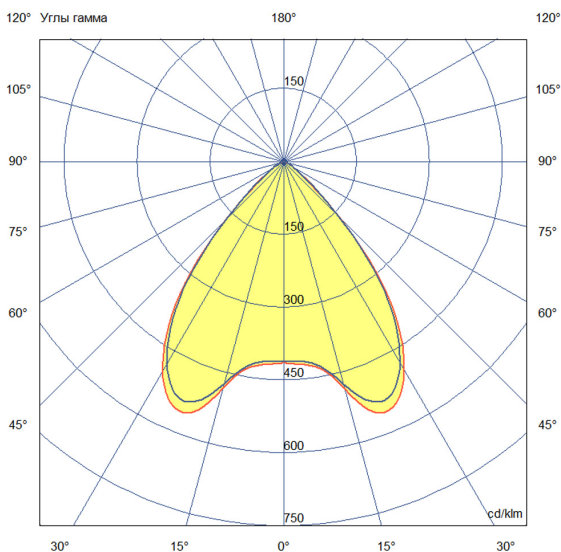

Технические данные

Светодиодный светильник ПромЛед Барокко 60
750мм Оптик RGBW DMX 5000K 90°

1. Описание серии

Серия линейных светодиодных светильников с RGB(W)-диодами для заливного архитектурного освещения фасадов или акцентной подсветки отдельных элементов зданий.

Габаритный чертеж

3. Основные технические данные и характеристики

Характеристики	Значение
Мощность, [Вт ±10%]:	64
Световой поток светильника, [лм ±5%]:	4 600
Номинальная коррелированная цветовая температура по ГОСТ 34819-2021, [К]:	5 000
Тип кривой силы света:	косинусная
Угол излучения, [°]:	90
Индекс цветопередачи (CRI), не менее:	
Род тока:	AC
Коэффициент пульсации (Кп), не более, [%]:	1
Напряжение питания, [В]:	~176-264
Частота напряжения электропитания, [Гц ±10%]:	50
Коэффициент мощности (Pф), не менее:	0,95
Класс защиты от поражения электрическим током (по ГОСТ IEC 60598-1-2017):	I
Степень защиты от пыли и влаги (по ГОСТ IEC 60598-1-2017):	IP67
Климатическое исполнение (по ГОСТ 15150-69):	УХЛ1
Температура эксплуатации, [°С]:	от -40 до +50
Срок службы светильника, не менее, [лет]:	12
Срок службы светодиодов, не менее, [ч]:	100 000
Гарантийный срок на светильник, [мес.]:	60
Материал оптического элемента:	УФ-стабилизированный поликарбонат
Материал корпуса:	экструдированный сплав алюминия
Материал рассеивателя:	закаленное стекло
Цвет покраски:	
Габаритные размеры, не более, [мм]:	773×181×107
Тип крепления:	поворотный кронштейн
Масса, [кг]:	2,1
Интерфейс управления/диммирования:	DMX