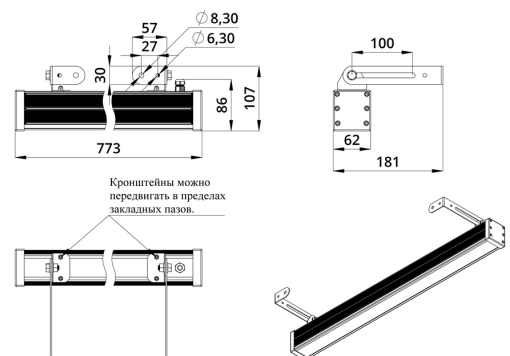

Светильники просты в монтаже за счёт кронштейна с удобной системой фиксации угла поворота. Возможно транзитное подключение в единую линию с помощью коннекторов.

2. КСС и Габаритный чертеж

Кривая силы света

Габаритный чертеж

3. Основные технические данные и характеристики

Характеристики	Значение
Мощность, [Вт ±10%]:	64
Световой поток светильника, [лм ±5%]:	4 600
Номинальная коррелированная цветовая температура по ГОСТ 34819-2021, [К]:	5 000
Тип кривой силы света:	косинусная
Угол излучения, [°]:	90
Индекс цветопередачи (CRI), не менее:	
Род тока:	AC
Коэффициент пульсации (Кп), не более, [%]:	1
Напряжение питания, [В]:	~176-264
Частота напряжения электропитания, [Гц ±10%]:	50
Коэффициент мощности (Pф), не менее:	0,95
Класс защиты от поражения электрическим током (по ГОСТ IEC 60598-1-2017):	I
Степень защиты от пыли и влаги (по ГОСТ IEC 60598-1-2017):	IP67
Климатическое исполнение (по ГОСТ 15150-69):	УХЛ1
Температура эксплуатации, [°С]:	от -40 до +50
Срок службы светильника, не менее, [лет]:	12
Срок службы светодиодов, не менее, [ч]:	100 000
Гарантийный срок на светильник, [мес.]:	60
Материал оптического элемента:	УФ-стабилизированный поликарбонат
Материал корпуса:	экструдированный сплав алюминия
Материал рассеивателя:	закаленное стекло
Цвет покраски:	
Габаритные размеры, не более, [мм]:	773×181×107
Тип крепления:	поворотный кронштейн
Масса, [кг]:	2,1
Интерфейс управления/диммирования:	DMX