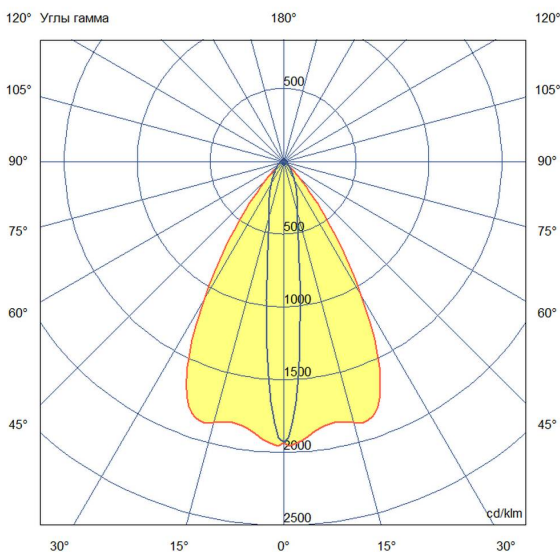

Технические данные

Светодиодный светильник ПромЛед Барокко 10
250мм Оптик 24-36V DC RGB DMX 10×65°

1. Описание серии

Серия линейных светодиодных светильников с RGB(W)-диодами для заливного архитектурного освещения фасадов или акцентной подсветки отдельных элементов зданий.

Габаритный чертеж

3. Основные технические данные и характеристики

Характеристики	Значение
Мощность, [Вт ±10%]:	10
Световой поток светильника, [лм ±5%]:	630
Номинальная коррелированная цветовая температура по ГОСТ 34819-2021, [К]:	88
Тип кривой силы света:	осевая
Угол излучения, [°]:	10x65
Род тока:	DC
Коэффициент пульсации (Кп), не более, [%]:	1
Напряжение питания, [В]:	24-36
Коэффициент мощности (Pф), не менее:	0,95
Класс защиты от поражения электрическим током (по ГОСТ IEC 60598-1-2017):	III
Степень защиты от пыли и влаги (по ГОСТ IEC 60598-1-2017):	IP67
Климатическое исполнение (по ГОСТ 15150-69):	УХЛ1
Температура эксплуатации, [°С]:	от -40 до +50
Срок службы светильника, не менее, [лет]:	12
Срок службы светодиодов, не менее, [ч]:	100 000
Гарантийный срок на светильник, [мес.]:	60
Материал оптического элемента:	УФ-стабилизированный поликарбонат
Материал корпуса:	экструдированный сплав алюминия
Материал рассеивателя:	закаленное стекло
Цвет покраски:	-
Габаритные размеры, не более, [мм]:	273×181×107
Тип крепления:	поворотный кронштейн
Масса, [кг]:	1
Интерфейс управления/диммирования:	DMX