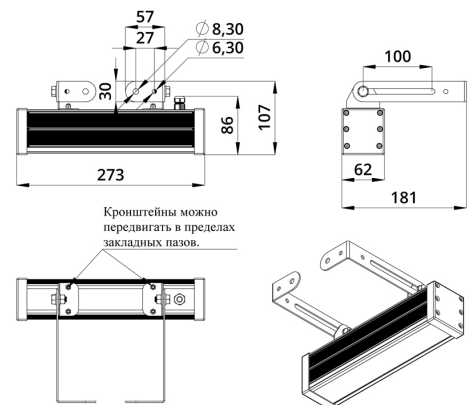

Светильники просты в монтаже за счёт кронштейна с удобной системой фиксации угла поворота. Возможно транзитное подключение в единую линию с помощью коннекторов.

2. КСС и Габаритный чертеж

Кривая силы света

Габаритный чертеж

3. Основные технические данные и характеристики

Характеристики	Значение
Мощность, [Вт ±10%]:	10
Световой поток светильника, [лм ±5%]:	630
Номинальная коррелированная цветовая температура по ГОСТ 34819-2021, [К]:	88
Тип кривой силы света:	осевая
Угол излучения, [°]:	10x65
Род тока:	DC
Коэффициент пульсации (Кп), не более, [%]:	1
Напряжение питания, [В]:	24-36
Коэффициент мощности (Pф), не менее:	0,95
Класс защиты от поражения электрическим током (по ГОСТ IEC 60598-1-2017):	III
Степень защиты от пыли и влаги (по ГОСТ IEC 60598-1-2017):	IP67
Климатическое исполнение (по ГОСТ 15150-69):	УХЛ1
Температура эксплуатации, [°С]:	от -40 до +50
Срок службы светильника, не менее, [лет]:	12
Срок службы светодиодов, не менее, [ч]:	100 000
Гарантийный срок на светильник, [мес.]:	60
Материал оптического элемента:	УФ-стабилизированный поликарбонат
Материал корпуса:	экструдированный сплав алюминия
Материал рассеивателя:	закаленное стекло
Цвет покраски:	-
Габаритные размеры, не более, [мм]:	273×181×107
Тип крепления:	поворотный кронштейн
Масса, [кг]:	1
Интерфейс управления/диммирования:	DMX