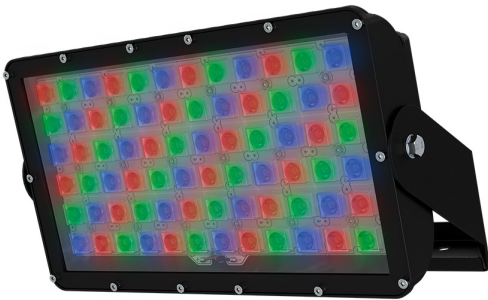

Технические данные

Светодиодный светильник ПромЛед Прожектор 80 X RGB DMX 100°

1. Описание серии

Серия премиальных светодиодных прожекторов для создания полноцветного архитектурно-художественного освещения.

Особенности серии:

- Корпус в технологичном форм-факторе,
- Наличие литого герметичного коммутационного короба, где размещаются источники питания, узел подключения, дополнительное оборудование: DMX декодеры, модули систем управления и т.д.,
- Широкий мощностной ряд и разнообразие оптик.

2. КСС и Габаритный чертеж

Кривая силы света

Габаритный чертеж

3. Основные технические данные и характеристики

Характеристики	Значение
Мощность, [Вт ±10%]:	77
Световой поток светильника, [лм ±5%]:	4 200
Цвет свечения:	RGB
Тип кривой силы света:	полуширокая
Угол излучения, [°]:	100
Род тока:	AC
Напряжение питания, [В]:	~176-264
Частота напряжения электропитания, [Гц ±10%]:	50
Коэффициент мощности (Pf), не менее:	0,98
Класс защиты от поражения электрическим током (по ГОСТ IEC 60598-1-2017):	I
Рекомендуемая высота установки, [м]:	6-30
Степень защиты от пыли и влаги (по ГОСТ IEC 60598-1-2017):	IP66
Климатическое исполнение (по ГОСТ 15150-69):	УХЛ1
Температура эксплуатации, [°C]:	от -40 до +50
Срок службы светильника, не менее, [лет]:	12
Срок службы светодиодов, не менее, [ч]:	100 000
Гарантийный срок на светильник, [мес.]:	60
Материал оптического элемента:	УФ-стабилизированный поликарбонат
Материал корпуса:	литой под давлением алюминий
Материал рассеивателя:	закалённое стекло
Цвет покраски:	RAL9007
Габаритные размеры, не более, [мм]:	371×223×202
Тип крепления:	поворотный кронштейн
Масса, [кг]:	6,2
Интерфейс управления/диммирования:	DMX