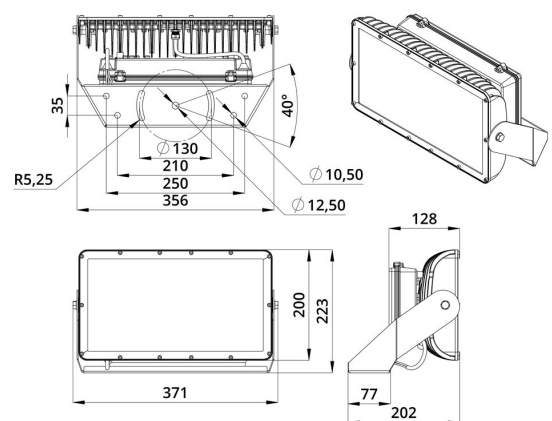

2. КСС и Габаритный чертеж

Кривая силы света

Габаритный чертеж

3. Основные технические данные и характеристики

Характеристики	Значение
Мощность, [Вт ±10%]:	77
Световой поток светильника, [лм ±5%]:	4 200
Цвет свечения:	RGB
Тип кривой силы света:	полуширокая
Угол излучения, [°]:	100
Род тока:	AC
Напряжение питания, [В]:	~176-264
Частота напряжения электропитания, [Гц ±10%]:	50
Коэффициент мощности (Pf), не менее:	0,98
Класс защиты от поражения электрическим током (по ГОСТ IEC 60598-1-2017):	I
Рекомендуемая высота установки, [м]:	6-30
Степень защиты от пыли и влаги (по ГОСТ IEC 60598-1-2017):	IP66
Климатическое исполнение (по ГОСТ 15150-69):	УХЛ1
Температура эксплуатации, [°C]:	от -40 до +50
Срок службы светильника, не менее, [лет]:	12
Срок службы светодиодов, не менее, [ч]:	100 000
Гарантийный срок на светильник, [мес.]:	60
Материал оптического элемента:	УФ-стабилизированный поликарбонат
Материал корпуса:	литой под давлением алюминий
Материал рассеивателя:	закалённое стекло
Цвет покраски:	RAL9007
Габаритные размеры, не более, [мм]:	371×223×202
Тип крепления:	поворотный кронштейн
Масса, [кг]:	6,2
Интерфейс управления/диммирования:	DMX