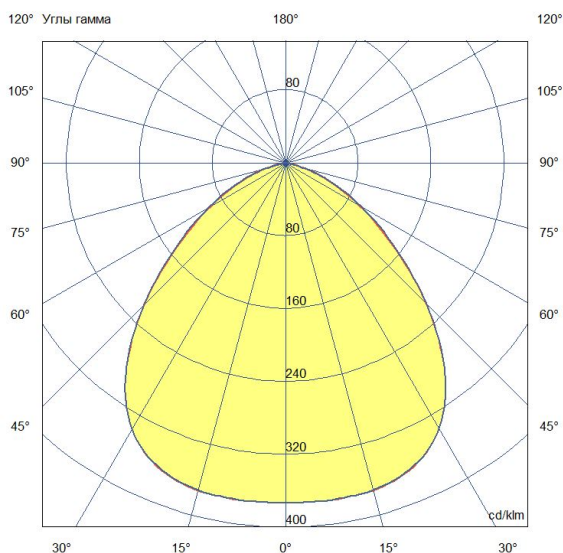

Технические данные

Светодиодный светильник ПромЛед Прожектор 80 X RGB DMX 100°

1. Описание серии

Серия премиальных светодиодных прожекторов для создания полноцветного архитектурно-художественного освещения.

2. КСС и Габаритный чертеж

Кривая силы света

Габаритный чертеж

3. Основные технические данные и характеристики

Характеристики	Значение
Мощность, [Вт ±10%]:	77
Световой поток светильника, [лм ±5%]:	4 200
Цвет свечения:	RGB
Тип кривой силы света:	полуширокая
Угол излучения, [°]:	100
Род тока:	AC
Напряжение питания, [В]:	~176-264
Частота напряжения электропитания, [Гц ±10%]:	50
Коэффициент мощности (Pf), не менее:	0,98
Класс защиты от поражения электрическим током (по ГОСТ IEC 60598-1-2017):	I
Рекомендуемая высота установки, [м]:	6-30
Степень защиты от пыли и влаги (по ГОСТ IEC 60598-1-2017):	IP66
Климатическое исполнение (по ГОСТ 15150-69):	УХЛ1
Температура эксплуатации, [°C]:	от -40 до +50
Срок службы светильника, не менее, [лет]:	12
Срок службы светодиодов, не менее, [ч]:	100 000
Гарантийный срок на светильник, [мес.]:	60
Материал оптического элемента:	УФ-стабилизированный поликарбонат
Материал корпуса:	литой под давлением алюминий
Материал рассеивателя:	закалённое стекло
Цвет покраски:	RAL9007
Габаритные размеры, не более, [мм]:	371×223×202
Тип крепления:	поворотный кронштейн
Масса, [кг]:	6,2
Интерфейс управления/диммирования:	DMX