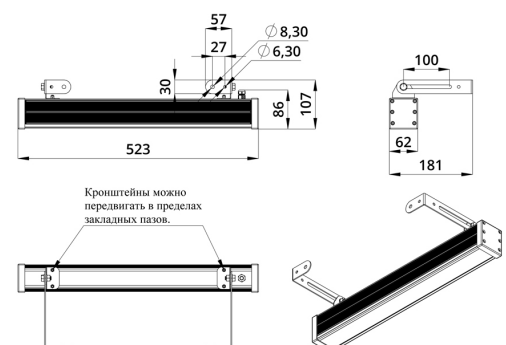

Светильники просты в монтаже за счёт кронштейна с удобной системой фиксации угла поворота. Возможно транзитное подключение в единую линию с помощью коннекторов.

2. КСС и Габаритный чертеж

Кривая силы света

Габаритный чертеж

3. Основные технические данные и характеристики

Характеристики	Значение
Мощность, [Вт ±10%]:	19
Световой поток светильника, [лм ±5%]:	1 260
Номинальная коррелированная цветовая температура по ГОСТ 34819-2021, [К]:	88
Тип кривой силы света:	концентрированная
Угол излучения, [°]:	15
Род тока:	DC
Коэффициент пульсации (Кп), не более, [%]:	1
Напряжение питания, [В]:	24-36
Коэффициент мощности (Pф), не менее:	0,95
Класс защиты от поражения электрическим током (по ГОСТ IEC 60598-1-2017):	III
Степень защиты от пыли и влаги (по ГОСТ IEC 60598-1-2017):	IP67
Климатическое исполнение (по ГОСТ 15150-69):	УХЛ1
Температура эксплуатации, [°С]:	от -40 до +50
Срок службы светильника, не менее, [лет]:	12
Срок службы светодиодов, не менее, [ч]:	100 000
Гарантийный срок на светильник, [мес.]:	60
Материал оптического элемента:	УФ-стабилизированный поликарбонат
Материал корпуса:	экструдированный сплав алюминия
Материал рассеивателя:	закаленное стекло
Цвет покраски:	-
Габаритные размеры, не более, [мм]:	523×181×107
Тип крепления:	поворотный кронштейн
Масса, [кг]:	1,6
Интерфейс управления/диммирования:	DMX