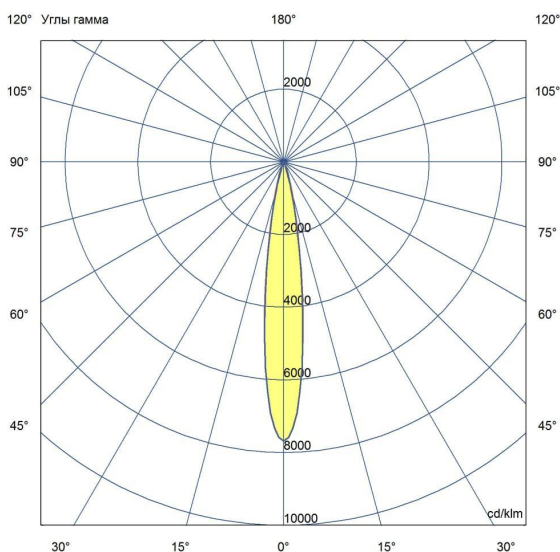

Технические данные

Светодиодный светильник ПромЛед Барокко 20
500мм Оптик 24-36V DC RGB DMX 15°

1. Описание серии

Серия линейных светодиодных светильников с RGB(W)-диодами для заливного архитектурного освещения фасадов или акцентной подсветки отдельных элементов зданий.

Габаритный чертеж

3. Основные технические данные и характеристики

Характеристики	Значение
Мощность, [Вт ±10%]:	19
Световой поток светильника, [лм ±5%]:	1 260
Номинальная коррелированная цветовая температура по ГОСТ 34819-2021, [К]:	88
Тип кривой силы света:	концентрированная
Угол излучения, [°]:	15
Род тока:	DC
Коэффициент пульсации (Кп), не более, [%]:	1
Напряжение питания, [В]:	24-36
Коэффициент мощности (Pф), не менее:	0,95
Класс защиты от поражения электрическим током (по ГОСТ IEC 60598-1-2017):	III
Степень защиты от пыли и влаги (по ГОСТ IEC 60598-1-2017):	IP67
Климатическое исполнение (по ГОСТ 15150-69):	УХЛ1
Температура эксплуатации, [°С]:	от -40 до +50
Срок службы светильника, не менее, [лет]:	12
Срок службы светодиодов, не менее, [ч]:	100 000
Гарантийный срок на светильник, [мес.]:	60
Материал оптического элемента:	УФ-стабилизированный поликарбонат
Материал корпуса:	экструдированный сплав алюминия
Материал рассеивателя:	закаленное стекло
Цвет покраски:	-
Габаритные размеры, не более, [мм]:	523×181×107
Тип крепления:	поворотный кронштейн
Масса, [кг]:	1,6
Интерфейс управления/диммирования:	DMX