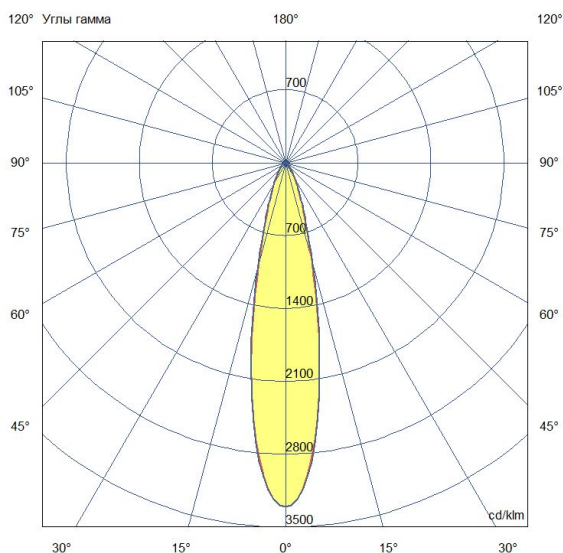

### 2. КСС и Габаритный чертеж

Кривая силы света

Габаритный чертеж

### 3. Основные технические данные и характеристики

Характеристики	Значение
Мощность, [Вт ±10%]:	77
Световой поток светильника, [лм ±5%]:	4 200
Цвет свечения:	RGB
Тип кривой силы света:	концентрированная
Угол излучения, [°]:	25
Род тока:	AC
Напряжение питания, [В]:	~176-264
Частота напряжения электропитания, [Гц ±10%]:	50
Кэффициент мощности (Pf), не менее:	0,98
Класс защиты от поражения электрическим током (по ГОСТ IEC 60598-1-2017):	I
Рекомендуемая высота установки, [м]:	6-30
Степень защиты от пыли и влаги (по ГОСТ IEC 60598-1-2017):	IP66
Климатическое исполнение (по ГОСТ 15150-69):	УХЛ1
Температура эксплуатации, [°C]:	от -30 до +50
Срок службы светильника, не менее, [лет]:	12
Срок службы светодиодов, не менее, [ч]:	100 000
Гарантийный срок на светильник, [мес.]:	60
Материал оптического элемента:	УФ-стабилизированный поликарбонат
Материал корпуса:	литой под давлением алюминий
Материал рассеивателя:	закалённое стекло
Цвет покраски:	RAL9007
Габаритные размеры, не более, [мм]:	371×223×202
Тип крепления:	поворотный кронштейн
Масса, [кг]:	6,2
Интерфейс управления/диммирования:	DMX