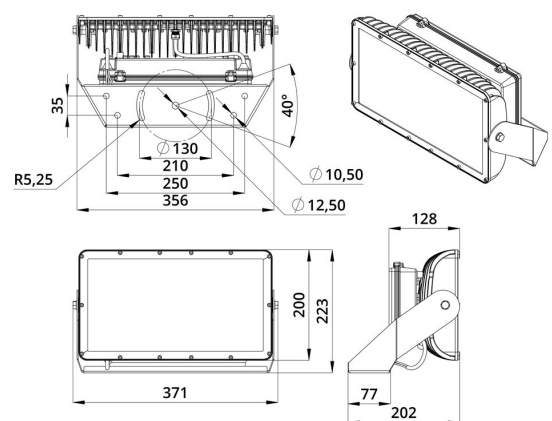

### 2. КСС и Габаритный чертеж

Кривая силы света

Габаритный чертеж

### 3. Основные технические данные и характеристики

Характеристики	Значение
Мощность, [Вт ±10%]:	77
Световой поток светильника, [лм ±5%]:	4 200
Цвет свечения:	RGB
Тип кривой силы света:	концентрированная
Угол излучения, [°]:	25
Род тока:	AC
Напряжение питания, [В]:	~176-264
Частота напряжения электропитания, [Гц ±10%]:	50
Кэффициент мощности (Pf), не менее:	0,98
Класс защиты от поражения электрическим током (по ГОСТ IEC 60598-1-2017):	I
Рекомендуемая высота установки, [м]:	6-30
Степень защиты от пыли и влаги (по ГОСТ IEC 60598-1-2017):	IP66
Климатическое исполнение (по ГОСТ 15150-69):	УХЛ1
Температура эксплуатации, [°C]:	от -30 до +50
Срок службы светильника, не менее, [лет]:	12
Срок службы светодиодов, не менее, [ч]:	100 000
Гарантийный срок на светильник, [мес.]:	60
Материал оптического элемента:	УФ-стабилизированный поликарбонат
Материал корпуса:	литой под давлением алюминий
Материал рассеивателя:	закалённое стекло
Цвет покраски:	RAL9007
Габаритные размеры, не более, [мм]:	371×223×202
Тип крепления:	поворотный кронштейн
Масса, [кг]:	6,2
Интерфейс управления/диммирования:	DMX