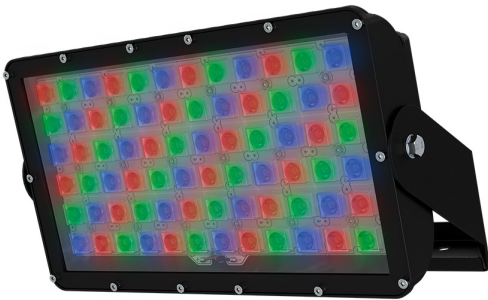

## Технические данные

Светодиодный светильник ПромЛед Прожектор 80 X RGB DMX 25°

### 1. Описание серии

Серия премиальных светодиодных прожекторов для создания полноцветного архитектурно-художественного освещения.

Особенности серии:

- Корпус в технологичном форм-факторе,
- Наличие литого герметичного коммутационного короба, где размещаются источники питания, узел подключения, дополнительное оборудование: DMX декодеры, модули систем управления и т.д.,
- Широкий мощный ряд и разнообразие оптик.

### 3. Основные технические данные и характеристики

Характеристики	Значение
Мощность, [Вт ±10%]:	77
Световой поток светильника, [лм ±5%]:	4 200
Цвет свечения:	RGB
Тип кривой силы света:	концентрированная
Угол излучения, [°]:	25
Род тока:	AC
Напряжение питания, [В]:	~176-264
Частота напряжения электропитания, [Гц ±10%]:	50
Кэффициент мощности (Pf), не менее:	0,98
Класс защиты от поражения электрическим током (по ГОСТ IEC 60598-1-2017):	I
Рекомендуемая высота установки, [м]:	6-30
Степень защиты от пыли и влаги (по ГОСТ IEC 60598-1-2017):	IP66
Климатическое исполнение (по ГОСТ 15150-69):	УХЛ1
Температура эксплуатации, [°C]:	от -30 до +50
Срок службы светильника, не менее, [лет]:	12
Срок службы светодиодов, не менее, [ч]:	100 000
Гарантийный срок на светильник, [мес.]:	60
Материал оптического элемента:	УФ-стабилизированный поликарбонат
Материал корпуса:	литой под давлением алюминий
Материал рассеивателя:	закалённое стекло
Цвет покраски:	RAL9007
Габаритные размеры, не более, [мм]:	371×223×202
Тип крепления:	поворотный кронштейн
Масса, [кг]:	6,2
Интерфейс управления/диммирования:	DMX