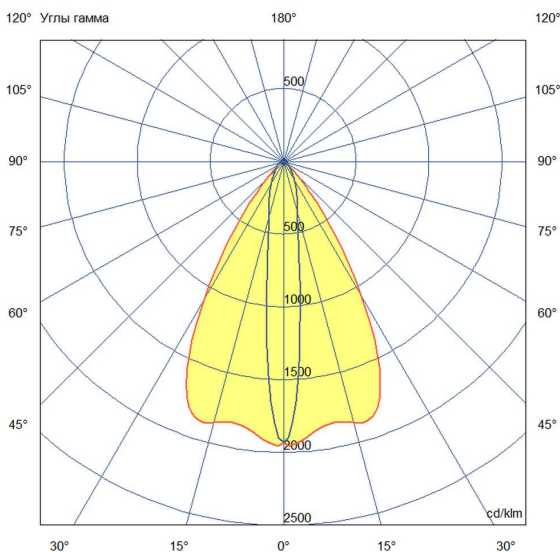

Технические данные

Светодиодный светильник ПромЛед Барокко 60
750мм Оптик RGBW DMX 5000K 10×65°

1. Описание серии

Серия линейных светодиодных светильников с RGB(W)-диодами для заливного архитектурного освещения фасадов или акцентной подсветки отдельных элементов зданий.

Габаритный чертеж

3. Основные технические данные и характеристики

Характеристики	Значение
Мощность, [Вт ±10%]:	64
Световой поток светильника, [лм ±5%]:	4 600
Номинальная коррелированная цветовая температура по ГОСТ 34819-2021, [К]:	5 000
Тип кривой силы света:	осевая
Угол излучения, [°]:	10x65
Индекс цветопередачи (CRI), не менее:	
Род тока:	AC
Коэффициент пульсации (Кп), не более, [%]:	1
Напряжение питания, [В]:	~176-264
Частота напряжения электропитания, [Гц ±10%]:	50
Коэффициент мощности (P _f), не менее:	0,95
Класс защиты от поражения электрическим током (по ГОСТ IEC 60598-1-2017):	I
Степень защиты от пыли и влаги (по ГОСТ IEC 60598-1-2017):	IP67
Климатическое исполнение (по ГОСТ 15150-69):	УХЛ1
Температура эксплуатации, [°С]:	от -40 до +50
Срок службы светильника, не менее, [лет]:	12
Срок службы светодиодов, не менее, [ч]:	100 000
Гарантийный срок на светильник, [мес.]:	60
Материал оптического элемента:	УФ-стабилизированный поликарбонат
Материал корпуса:	экструдированный сплав алюминия
Материал рассеивателя:	закаленное стекло
Цвет покраски:	
Габаритные размеры, не более, [мм]:	773×181×107
Тип крепления:	поворотный кронштейн
Масса, [кг]:	2,1
Интерфейс управления/диммирования:	DMX