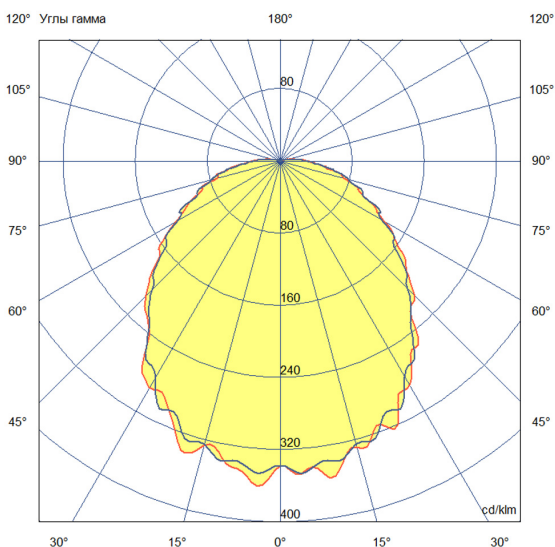

## 2. КСС и Габаритный чертеж

Кривая силы света

Габаритный чертеж

### 3. Основные технические данные и характеристики

Характеристики	Значение
Мощность, [Вт ±10%]:	12
Световой поток светильника, [лм ±5%]:	1 760
Номинальная коррелированная цветовая температура по ГОСТ 34819-2021, [К]:	5 000
Тип кривой силы света:	косинусная
Угол излучения, [°]:	110
Индекс цветопередачи (CRI), не менее:	70
Род тока:	AC
Номинальное напряжение питания, [В]:	~230
Частота напряжения электропитания, [Гц ±10%]:	50
Коэффициент мощности (Pf), не менее:	0,95
Класс защиты от поражения электрическим током (по ГОСТ IEC 60598-1-2017):	II
Рекомендуемая высота установки, [м]:	2-6
Степень защиты от пыли и влаги (по ГОСТ IEC 60598-1-2017):	IP54
Климатическое исполнение (по ГОСТ 15150-69):	УХЛ2
Температура эксплуатации, [°С]:	от -40 до +50
Срок службы светильника, не менее, [лет]:	12
Срок службы светодиодов, не менее, [ч]:	100 000
Гарантийный срок на светильник, [мес.]:	36
Материал корпуса:	пластик
Материал рассеивателя:	УФ-стабилизированный поликарбонат
Цвет покраски:	-
Габаритные размеры, не более, [мм]:	∅184×60
Тип крепления:	накладной
Масса, [кг]:	0,25