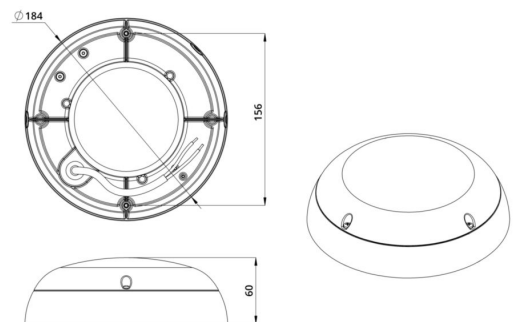

## 2. КСС и Габаритный чертеж

Кривая силы света

Габаритный чертеж

### 3. Основные технические данные и характеристики

Характеристики	Значение
Мощность, [Вт ±10%]:	12
Световой поток светильника, [лм ±5%]:	1 760
Номинальная коррелированная цветовая температура по ГОСТ 34819-2021, [К]:	5 000
Тип кривой силы света:	косинусная
Угол излучения, [°]:	110
Индекс цветопередачи (CRI), не менее:	70
Род тока:	AC
Номинальное напряжение питания, [В]:	~230
Частота напряжения электропитания, [Гц ±10%]:	50
Коэффициент мощности (Pf), не менее:	0,95
Класс защиты от поражения электрическим током (по ГОСТ IEC 60598-1-2017):	II
Рекомендуемая высота установки, [м]:	2-6
Степень защиты от пыли и влаги (по ГОСТ IEC 60598-1-2017):	IP54
Климатическое исполнение (по ГОСТ 15150-69):	УХЛ2
Температура эксплуатации, [°С]:	от -40 до +50
Срок службы светильника, не менее, [лет]:	12
Срок службы светодиодов, не менее, [ч]:	100 000
Гарантийный срок на светильник, [мес.]:	36
Материал корпуса:	пластик
Материал рассеивателя:	УФ-стабилизированный поликарбонат
Цвет покраски:	-
Габаритные размеры, не более, [мм]:	∅184×60
Тип крепления:	накладной
Масса, [кг]:	0,25