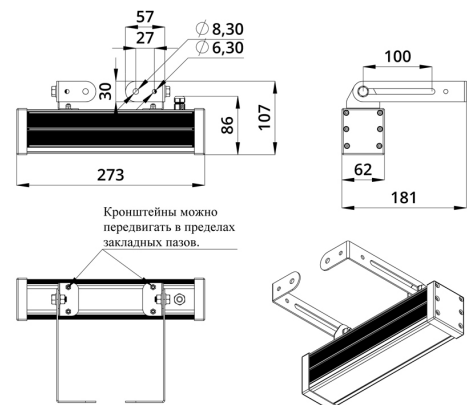

### 3. Основные технические данные и характеристики

Характеристики	Значение
Мощность, [Вт ±10%]:	19
Световой поток светильника, [лм ±5%]:	1 550
Номинальная коррелированная цветовая температура по ГОСТ 34819-2021, [К]:	4 000
Тип кривой силы света:	концентрированная
Угол излучения, [°]:	15
Род тока:	DC
Коэффициент пульсации (Кп), не более, [%]:	1
Напряжение питания, [В]:	24-36
Коэффициент мощности (Pф), не менее:	0,95
Класс защиты от поражения электрическим током (по ГОСТ IEC 60598-1-2017):	III
Степень защиты от пыли и влаги (по ГОСТ IEC 60598-1-2017):	IP67
Климатическое исполнение (по ГОСТ 15150-69):	УХЛ1
Температура эксплуатации, [°С]:	от -40 до +50
Срок службы светильника, не менее, [лет]:	12
Срок службы светодиодов, не менее, [ч]:	100 000
Гарантийный срок на светильник, [мес.]:	60
Материал оптического элемента:	УФ-стабилизированный поликарбонат
Материал корпуса:	экструдированный сплав алюминия
Материал рассеивателя:	закаленное стекло
Цвет покраски:	-
Габаритные размеры, не более, [мм]:	273×181×107
Тип крепления:	поворотный кронштейн
Масса, [кг]:	1
Интерфейс управления/диммирования:	DMX