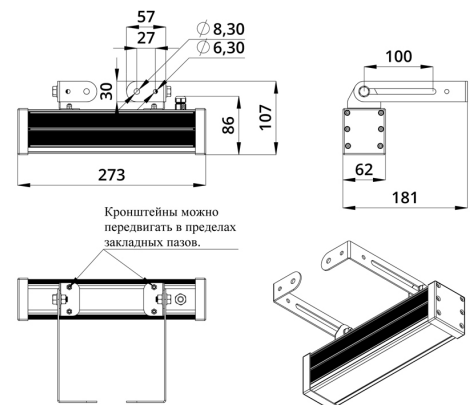

### 3. Основные технические данные и характеристики

Характеристики	Значение
Мощность, [Вт ±10%]:	10
Световой поток светильника, [лм ±5%]:	730
Номинальная коррелированная цветовая температура по ГОСТ 34819-2021, [К]:	3 000
Тип кривой силы света:	косинусная
Угол излучения, [°]:	90
Род тока:	DC
Коэффициент пульсации (Кп), не более, [%]:	1
Напряжение питания, [В]:	24-36
Коэффициент мощности (Pф), не менее:	0,95
Класс защиты от поражения электрическим током (по ГОСТ IEC 60598-1-2017):	III
Степень защиты от пыли и влаги (по ГОСТ IEC 60598-1-2017):	IP67
Климатическое исполнение (по ГОСТ 15150-69):	УХЛ1
Температура эксплуатации, [°С]:	от -40 до +50
Срок службы светильника, не менее, [лет]:	12
Срок службы светодиодов, не менее, [ч]:	100 000
Гарантийный срок на светильник, [мес.]:	60
Материал оптического элемента:	УФ-стабилизированный поликарбонат
Материал корпуса:	экструдированный сплав алюминия
Материал рассеивателя:	закаленное стекло
Цвет покраски:	-
Габаритные размеры, не более, [мм]:	273×181×107
Тип крепления:	поворотный кронштейн
Масса, [кг]:	1
Интерфейс управления/диммирования:	DMX