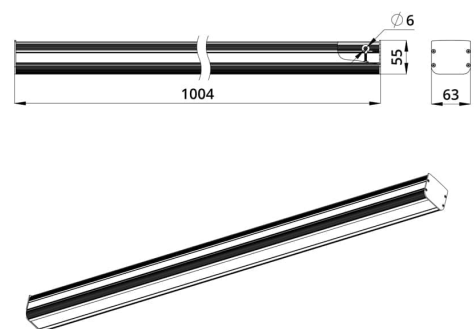

Технические данные

Светодиодный светильник ПромЛед Маркет-Линия
30 1000мм 3000К Прозрачный

1. Описание серии

Серия линейных светодиодных светильников для освещения торговых площадей (магазинов и торговых центров, аптек), складских и административно-офисных помещений.

Светильники с высокой энергоэффективностью (140 лм/Вт), которые можно легко смонтировать в транзитную линию.

«Маркет-Линия» может комплектоваться прозрачным или опаловым рассеивателем.

В исполнении «Оптик» на светодиодный модуль устанавливается линза из поликарбоната, позволяющая эффективнее распределять световой поток от диодов.

Светильники крепятся на трос (по отдельности или в линию). Также модуль светильника можно использовать и как единственный источник света и монтировать его не только подвесным, но и накладным способом.

2. КСС и Габаритный чертеж

Габаритный чертеж