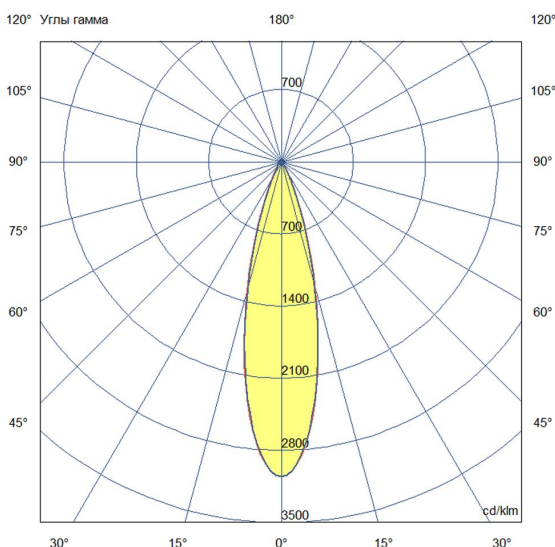

2. КСС и Габаритный чертеж

Кривая силы света

Габаритный чертеж