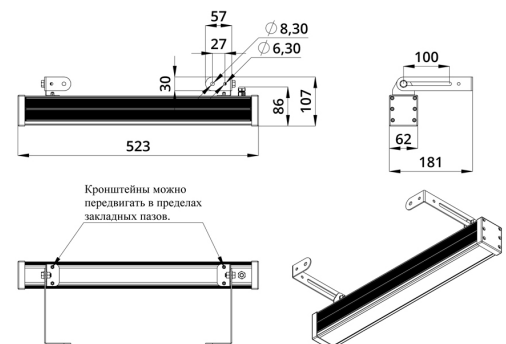

Светильники просты в монтаже за счёт кронштейна с удобной системой фиксации угла поворота. Возможно транзитное подключение в единую линию с помощью коннекторов.

2. КСС и Габаритный чертеж

Кривая силы света

Габаритный чертеж

3. Основные технические данные и характеристики

Характеристики	Значение
Мощность, [Вт ±10%]:	42
Световой поток светильника, [лм ±5%]:	3 100
Номинальная коррелированная цветовая температура по ГОСТ 34819-2021, [К]:	4 000
Тип кривой силы света:	концентрированная
Угол излучения, [°]:	25
Индекс цветопередачи (CRI), не менее:	
Род тока:	AC
Коэффициент пульсации (Кп), не более, [%]:	1
Напряжение питания, [В]:	~176-264
Частота напряжения электропитания, [Гц ±10%]:	50
Коэффициент мощности (P _f), не менее:	0,95
Класс защиты от поражения электрическим током (по ГОСТ IEC 60598-1-2017):	I
Степень защиты от пыли и влаги (по ГОСТ IEC 60598-1-2017):	IP67
Климатическое исполнение (по ГОСТ 15150-69):	УХЛ1
Температура эксплуатации, [°С]:	от -40 до +50
Срок службы светильника, не менее, [лет]:	12
Срок службы светодиодов, не менее, [ч]:	100 000
Гарантийный срок на светильник, [мес.]:	60
Материал оптического элемента:	УФ-стабилизированный поликарбонат
Материал корпуса:	экструдированный сплав алюминия
Материал рассеивателя:	закаленное стекло
Цвет покраски:	-
Габаритные размеры, не более, [мм]:	523×181×107
Тип крепления:	поворотный кронштейн
Масса, [кг]:	1,6
Интерфейс управления/диммирования:	DMX