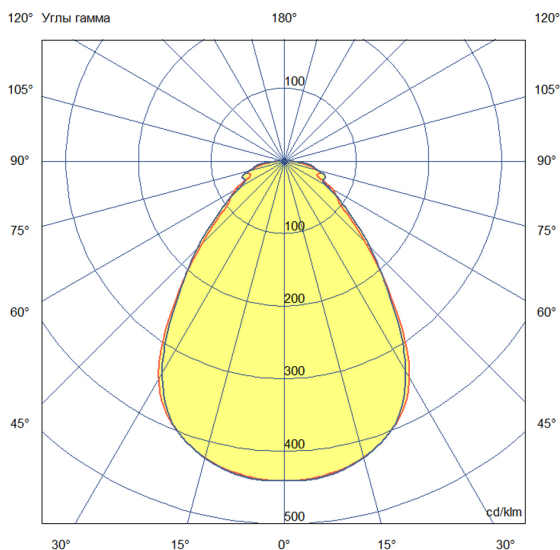

«Грильято» имеет среднюю световую эффективность 120 лм/Вт и создает комфортное освещение без пульсаций.

У светильников легкий стальной корпус со специальной поворотной планкой, позволяющей без дополнительного инструмента вынимать рассеиватель из корпуса, облегчая накладной монтаж.

2. КСС и Габаритный чертеж

Кривая силы света

Габаритный чертеж

3. Основные технические данные и характеристики

Характеристики	Значение
Мощность, [Вт ±10%]:	23
Световой поток светильника, [лм ±5%]:	2 280
Номинальная коррелированная цветовая температура по ГОСТ 34819-2021, [К]:	3 000
Тип кривой силы света:	косинусная
Тип рассеивателя:	микропризма
Угол излучения, [°]:	80
Индекс цветопередачи (CRI), не менее:	80
Род тока:	АС
Коэффициент пульсации (Кп), не более, [%]:	1
Напряжение питания, [В]:	~176-264
Частота напряжения электропитания, [Гц ±10%]:	50
Коэффициент мощности (P _f), не менее:	0,98
Класс защиты от поражения электрическим током (по ГОСТ IEC 60598-1-2017):	I
Рекомендуемая высота установки, [м]:	2-6
Степень защиты от пыли и влаги (по ГОСТ IEC 60598-1-2017):	IP30
Климатическое исполнение (по ГОСТ 15150-69):	УХЛ4
Температура эксплуатации, [°С]:	от -40 до +50
Срок службы светильника, не менее, [лет]:	12
Срок службы светодиодов, не менее, [ч]:	100 000
Гарантийный срок на светильник, [мес.]:	36
Материал корпуса:	тонколистовая сталь
Материал рассеивателя:	УФ-стабилизированный полистирол
Цвет покраски:	-
Габаритные размеры, не более, [мм]:	588×588×40
Тип крепления:	встраиваемый
Масса, [кг]:	3