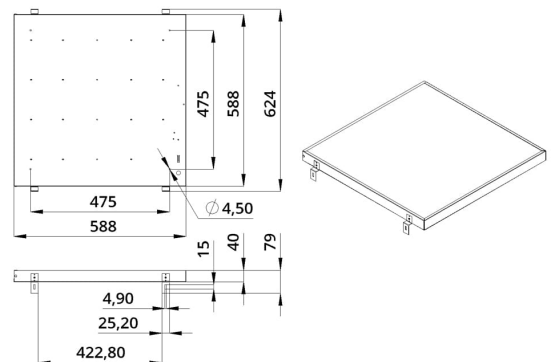

2. КСС и Габаритный чертеж

Кривая силы света

Габаритный чертеж

3. Основные технические данные и характеристики

Характеристики	Значение
Мощность, [Вт ±10%]:	23
Световой поток светильника, [лм ±5%]:	2 280
Номинальная коррелированная цветовая температура по ГОСТ 34819-2021, [К]:	3 000
Тип кривой силы света:	косинусная
Тип рассеивателя:	микропризма
Угол излучения, [°]:	80
Индекс цветопередачи (CRI), не менее:	80
Род тока:	АС
Коэффициент пульсации (Кп), не более, [%]:	1
Напряжение питания, [В]:	~176-264
Частота напряжения электропитания, [Гц ±10%]:	50
Коэффициент мощности (P _f), не менее:	0,98
Класс защиты от поражения электрическим током (по ГОСТ IEC 60598-1-2017):	I
Рекомендуемая высота установки, [м]:	2-6
Степень защиты от пыли и влаги (по ГОСТ IEC 60598-1-2017):	IP30
Климатическое исполнение (по ГОСТ 15150-69):	УХЛ4
Температура эксплуатации, [°С]:	от -40 до +50
Срок службы светильника, не менее, [лет]:	12
Срок службы светодиодов, не менее, [ч]:	100 000
Гарантийный срок на светильник, [мес.]:	36
Материал корпуса:	тонколистовая сталь
Материал рассеивателя:	УФ-стабилизированный полистирол
Цвет покраски:	-
Габаритные размеры, не более, [мм]:	588×588×40
Тип крепления:	встраиваемый
Масса, [кг]:	3