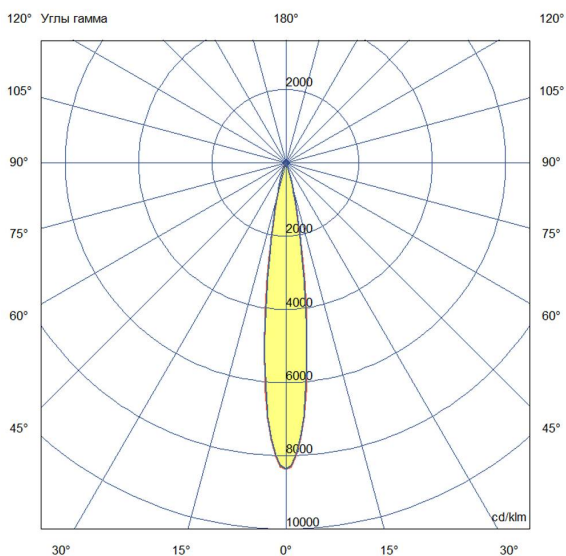

Технические данные

Светодиодный светильник ПромЛед Барокко 20
500мм Оптик RGBW DMX 4000K 15°

1. Описание серии

Серия линейных светодиодных светильников с RGB(W)-диодами для заливного архитектурного освещения фасадов или акцентной подсветки отдельных элементов зданий.

Габаритный чертеж

3. Основные технические данные и характеристики

Характеристики	Значение
Мощность, [Вт ±10%]:	21
Световой поток светильника, [лм ±5%]:	1 560
Номинальная коррелированная цветовая температура по ГОСТ 34819-2021, [К]:	4 000
Тип кривой силы света:	концентрированная
Угол излучения, [°]:	15
Индекс цветопередачи (CRI), не менее:	
Род тока:	AC
Коэффициент пульсации (Кп), не более, [%]:	1
Напряжение питания, [В]:	~176-264
Частота напряжения электропитания, [Гц ±10%]:	50
Коэффициент мощности (Pф), не менее:	0,95
Класс защиты от поражения электрическим током (по ГОСТ IEC 60598-1-2017):	I
Степень защиты от пыли и влаги (по ГОСТ IEC 60598-1-2017):	IP67
Климатическое исполнение (по ГОСТ 15150-69):	УХЛ1
Температура эксплуатации, [°С]:	от -40 до +50
Срок службы светильника, не менее, [лет]:	12
Срок службы светодиодов, не менее, [ч]:	100 000
Гарантийный срок на светильник, [мес.]:	60
Материал оптического элемента:	УФ-стабилизированный поликарбонат
Материал корпуса:	экструдированный сплав алюминия
Материал рассеивателя:	закаленное стекло
Цвет покраски:	-
Габаритные размеры, не более, [мм]:	523×181×107
Тип крепления:	поворотный кронштейн
Масса, [кг]:	1,8
Интерфейс управления/диммирования:	DMX