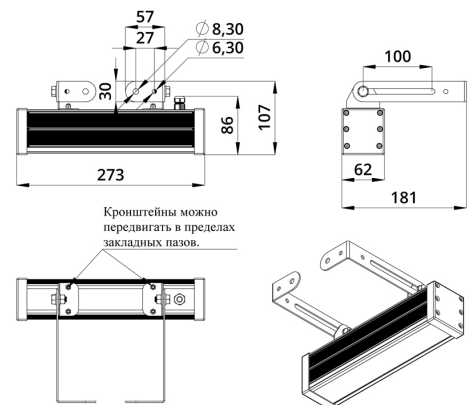

Светильники просты в монтаже за счёт кронштейна с удобной системой фиксации угла поворота. Возможно транзитное подключение в единую линию с помощью коннекторов.

2. КСС и Габаритный чертеж

Кривая силы света

Габаритный чертеж

3. Основные технические данные и характеристики

Характеристики	Значение
Мощность, [Вт ±10%]:	10
Световой поток светильника, [лм ±5%]:	630
Номинальная коррелированная цветовая температура по ГОСТ 34819-2021, [К]:	88
Тип кривой силы света:	концентрированная
Угол излучения, [°]:	15
Род тока:	DC
Коэффициент пульсации (Кп), не более, [%]:	1
Напряжение питания, [В]:	24-36
Коэффициент мощности (Pф), не менее:	0,95
Класс защиты от поражения электрическим током (по ГОСТ IEC 60598-1-2017):	III
Степень защиты от пыли и влаги (по ГОСТ IEC 60598-1-2017):	IP67
Климатическое исполнение (по ГОСТ 15150-69):	УХЛ1
Температура эксплуатации, [°С]:	от -40 до +50
Срок службы светильника, не менее, [лет]:	12
Срок службы светодиодов, не менее, [ч]:	100 000
Гарантийный срок на светильник, [мес.]:	60
Материал оптического элемента:	УФ-стабилизированный поликарбонат
Материал корпуса:	экструдированный сплав алюминия
Материал рассеивателя:	закаленное стекло
Цвет покраски:	-
Габаритные размеры, не более, [мм]:	273×181×107
Тип крепления:	поворотный кронштейн
Масса, [кг]:	1
Интерфейс управления/диммирования:	DMX