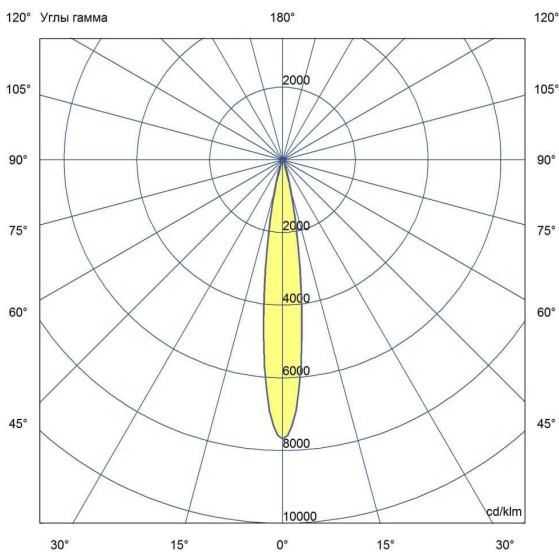

Технические данные

Светодиодный светильник ПромЛед Барокко 10
250мм Оптик 24-36V DC RGB DMX 15°

1. Описание серии

Серия линейных светодиодных светильников с RGB(W)-диодами для заливного архитектурного освещения фасадов или акцентной подсветки отдельных элементов зданий.

Габаритный чертеж

3. Основные технические данные и характеристики

Характеристики	Значение
Мощность, [Вт ±10%]:	10
Световой поток светильника, [лм ±5%]:	630
Номинальная коррелированная цветовая температура по ГОСТ 34819-2021, [К]:	88
Тип кривой силы света:	концентрированная
Угол излучения, [°]:	15
Род тока:	DC
Коэффициент пульсации (Кп), не более, [%]:	1
Напряжение питания, [В]:	24-36
Коэффициент мощности (Pф), не менее:	0,95
Класс защиты от поражения электрическим током (по ГОСТ IEC 60598-1-2017):	III
Степень защиты от пыли и влаги (по ГОСТ IEC 60598-1-2017):	IP67
Климатическое исполнение (по ГОСТ 15150-69):	УХЛ1
Температура эксплуатации, [°С]:	от -40 до +50
Срок службы светильника, не менее, [лет]:	12
Срок службы светодиодов, не менее, [ч]:	100 000
Гарантийный срок на светильник, [мес.]:	60
Материал оптического элемента:	УФ-стабилизированный поликарбонат
Материал корпуса:	экструдированный сплав алюминия
Материал рассеивателя:	закаленное стекло
Цвет покраски:	-
Габаритные размеры, не более, [мм]:	273×181×107
Тип крепления:	поворотный кронштейн
Масса, [кг]:	1
Интерфейс управления/диммирования:	DMX