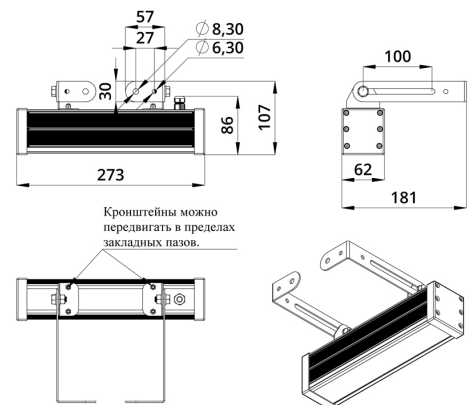

Светильники просты в монтаже за счёт кронштейна с удобной системой фиксации угла поворота. Возможно транзитное подключение в единую линию с помощью коннекторов.

2. КСС и Габаритный чертеж

Кривая силы света

Габаритный чертеж

3. Основные технические данные и характеристики

Характеристики	Значение
Мощность, [Вт ±10%]:	10
Световой поток светильника, [лм ±5%]:	780
Номинальная коррелированная цветовая температура по ГОСТ 34819-2021, [К]:	4 000
Тип кривой силы света:	концентрированная
Угол излучения, [°]:	25
Род тока:	DC
Коэффициент пульсации (Кп), не более, [%]:	1
Напряжение питания, [В]:	24-36
Коэффициент мощности (Pф), не менее:	0,95
Класс защиты от поражения электрическим током (по ГОСТ IEC 60598-1-2017):	III
Степень защиты от пыли и влаги (по ГОСТ IEC 60598-1-2017):	IP67
Климатическое исполнение (по ГОСТ 15150-69):	УХЛ1
Температура эксплуатации, [°С]:	от -40 до +50
Срок службы светильника, не менее, [лет]:	12
Срок службы светодиодов, не менее, [ч]:	100 000
Гарантийный срок на светильник, [мес.]:	60
Материал оптического элемента:	УФ-стабилизированный поликарбонат
Материал корпуса:	экструдированный сплав алюминия
Материал рассеивателя:	закаленное стекло
Цвет покраски:	-
Габаритные размеры, не более, [мм]:	273×181×107
Тип крепления:	поворотный кронштейн
Масса, [кг]:	1
Интерфейс управления/диммирования:	DMX