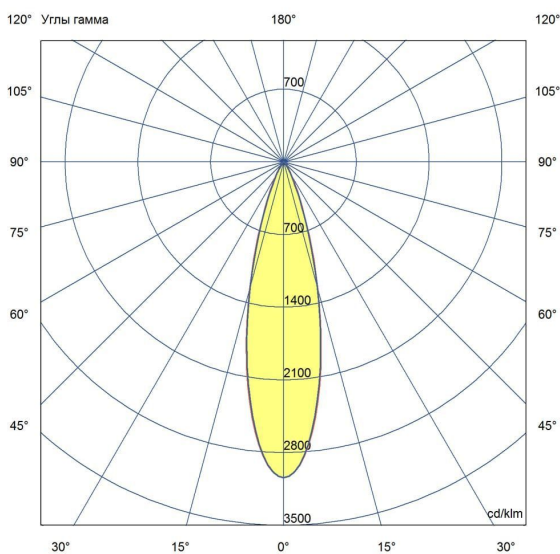

Технические данные

Светодиодный светильник ПромЛед Барокко 10
250мм Оптик 24-36V DC RGBW DMX 4000K 25°

1. Описание серии

Серия линейных светодиодных светильников с RGB(W)-диодами для заливного архитектурного освещения фасадов или акцентной подсветки отдельных элементов зданий.

Габаритный чертеж

3. Основные технические данные и характеристики

Характеристики	Значение
Мощность, [Вт ±10%]:	10
Световой поток светильника, [лм ±5%]:	780
Номинальная коррелированная цветовая температура по ГОСТ 34819-2021, [К]:	4 000
Тип кривой силы света:	концентрированная
Угол излучения, [°]:	25
Род тока:	DC
Коэффициент пульсации (Кп), не более, [%]:	1
Напряжение питания, [В]:	24-36
Коэффициент мощности (Pф), не менее:	0,95
Класс защиты от поражения электрическим током (по ГОСТ IEC 60598-1-2017):	III
Степень защиты от пыли и влаги (по ГОСТ IEC 60598-1-2017):	IP67
Климатическое исполнение (по ГОСТ 15150-69):	УХЛ1
Температура эксплуатации, [°С]:	от -40 до +50
Срок службы светильника, не менее, [лет]:	12
Срок службы светодиодов, не менее, [ч]:	100 000
Гарантийный срок на светильник, [мес.]:	60
Материал оптического элемента:	УФ-стабилизированный поликарбонат
Материал корпуса:	экструдированный сплав алюминия
Материал рассеивателя:	закаленное стекло
Цвет покраски:	-
Габаритные размеры, не более, [мм]:	273×181×107
Тип крепления:	поворотный кронштейн
Масса, [кг]:	1
Интерфейс управления/диммирования:	DMX