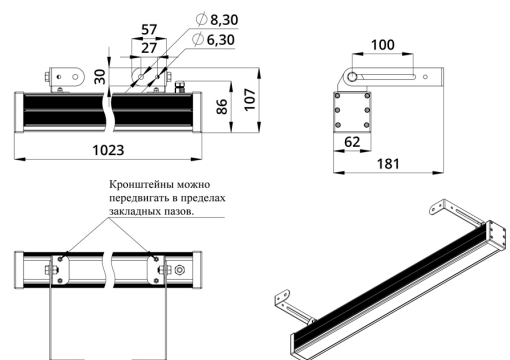

### 3. Основные технические данные и характеристики

Характеристики	Значение
Мощность, [Вт ±10%]:	38
Световой поток светильника, [лм ±5%]:	3 120
Номинальная коррелированная цветовая температура по ГОСТ 34819-2021, [К]:	5 000
Тип кривой силы света:	глубокая
Угол излучения, [°]:	50
Род тока:	DC
Коэффициент пульсации (Кп), не более, [%]:	1
Напряжение питания, [В]:	24-36
Коэффициент мощности (Pф), не менее:	0,95
Класс защиты от поражения электрическим током (по ГОСТ IEC 60598-1-2017):	III
Степень защиты от пыли и влаги (по ГОСТ IEC 60598-1-2017):	IP67
Климатическое исполнение (по ГОСТ 15150-69):	УХЛ1
Температура эксплуатации, [°С]:	от -40 до +50
Срок службы светильника, не менее, [лет]:	12
Срок службы светодиодов, не менее, [ч]:	100 000
Гарантийный срок на светильник, [мес.]:	60
Материал оптического элемента:	УФ-стабилизированный поликарбонат
Материал корпуса:	экструдированный сплав алюминия
Материал рассеивателя:	закаленное стекло
Цвет покраски:	-
Габаритные размеры, не более, [мм]:	1023×181×107
Тип крепления:	поворотный кронштейн
Масса, [кг]:	2,6
Интерфейс управления/диммирования:	DMX