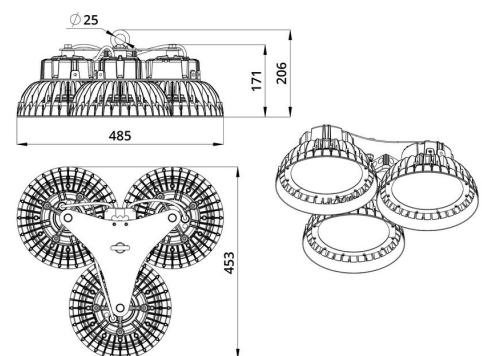

Технические данные

Светодиодный светильник ПромЛед Профи Нео
450 Эко ×3 М 5000К 90°

1. Описание серии

Серия подвесных светодиодных светильников для освещения промышленных цехов и производственных площадок, складских помещений, спортивных объектов и прочих площадей с высокими потолками.

2. КСС и Габаритный чертеж

Кривая силы света

Габаритный чертеж

3. Основные технические данные и характеристики

Характеристики	Значение
Мощность, [Вт ±10%]:	450
Световой поток светильника, [лм ±5%]:	75 600
Номинальная коррелированная цветовая температура по ГОСТ 34819-2021, [К]:	5 000
Тип кривой силы света:	косинусная
Угол излучения, [°]:	90
Индекс цветопередачи (CRI), не менее:	70
Род тока:	AC
Коэффициент пульсации (Кп), не более, [%]:	1
Напряжение питания, [В]:	~90-305
Частота напряжения электропитания, [Гц ±10%]:	50
Коэффициент мощности (Pф), не менее:	0,98
Класс защиты от поражения электрическим током (по ГОСТ IEC 60598-1-2017):	I
Рекомендуемая высота установки, [м]:	3-50
Степень защиты от пыли и влаги (по ГОСТ IEC 60598-1-2017):	IP67
Климатическое исполнение (по ГОСТ 15150-69):	УХЛ1
Температура эксплуатации, [°С]:	от -60 до +50
Срок службы светильника, не менее, [лет]:	12
Срок службы светодиодов, не менее, [ч]:	100 000
Гарантийный срок на светильник, [мес.]:	36
Материал корпуса:	Сплав алюминия, литой под давлением
Материал рассеивателя:	
Цвет покраски:	RAL9005
Габаритные размеры, не более, [мм]:	485×453×205
Тип крепления:	подвесной
Масса, [кг]:	7,6