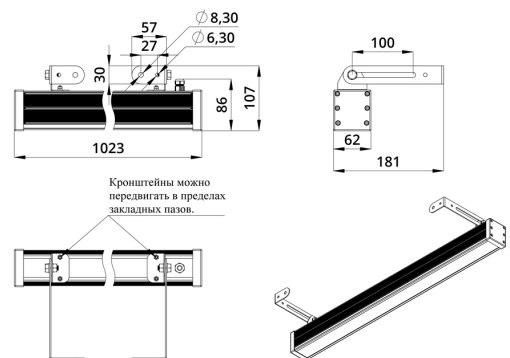

### 3. Основные технические данные и характеристики

Характеристики	Значение
Мощность, [Вт ±10%]:	38
Световой поток светильника, [лм ±5%]:	3 120
Номинальная коррелированная цветовая температура по ГОСТ 34819-2021, [К]:	4 000
Тип кривой силы света:	концентрированная
Угол излучения, [°]:	25
Род тока:	DC
Коэффициент пульсации (Кп), не более, [%]:	1
Напряжение питания, [В]:	24-36
Коэффициент мощности (Pф), не менее:	0,95
Класс защиты от поражения электрическим током (по ГОСТ IEC 60598-1-2017):	III
Степень защиты от пыли и влаги (по ГОСТ IEC 60598-1-2017):	IP67
Климатическое исполнение (по ГОСТ 15150-69):	УХЛ1
Температура эксплуатации, [°С]:	от -40 до +50
Срок службы светильника, не менее, [лет]:	12
Срок службы светодиодов, не менее, [ч]:	100 000
Гарантийный срок на светильник, [мес.]:	60
Материал оптического элемента:	УФ-стабилизированный поликарбонат
Материал корпуса:	экструдированный сплав алюминия
Материал рассеивателя:	закаленное стекло
Цвет покраски:	-
Габаритные размеры, не более, [мм]:	1023×181×107
Тип крепления:	поворотный кронштейн
Масса, [кг]:	2,6
Интерфейс управления/диммирования:	DMX