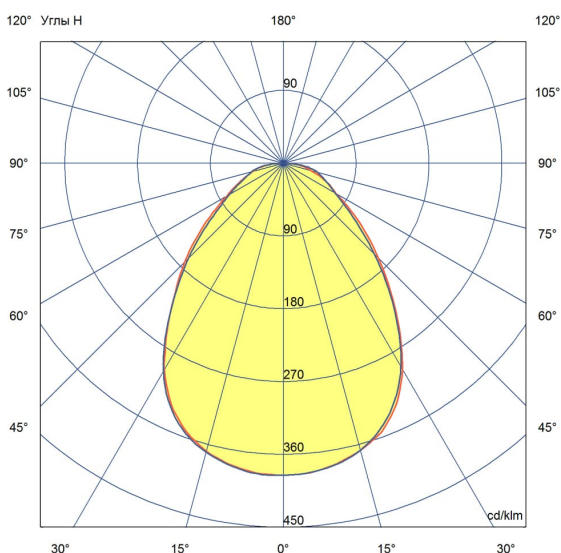

«Грильято» имеет среднюю световую эффективность 120 лм/Вт и создает комфортное освещение без пульсаций.

У светильников легкий стальной корпус со специальной поворотной планкой, позволяющей без дополнительного инструмента вынимать рассеиватель из корпуса, облегчая накладной монтаж.

2. КСС и Габаритный чертеж

Кривая силы света

Габаритный чертеж

3. Основные технические данные и характеристики

| Характеристики | Значение |
|---|---------------------------------|
| Мощность, [Вт ±10%]: | 40 |
| Световой поток светильника, [лм ±5%]: | 4 600 |
| Номинальная коррелированная цветовая температура по ГОСТ 34819-2021, [К]: | 3 000 |
| Тип кривой силы света: | косинусная |
| Тип рассеивателя: | микропризма |
| Угол излучения, [°]: | 80 |
| Индекс цветопередачи (CRI), не менее: | 80 |
| Род тока: | АС |
| Коэффициент пульсации (Кп), не более, [%]: | 1 |
| Напряжение питания, [В]: | ~176-264 |
| Частота напряжения электропитания, [Гц ±10%]: | 50 |
| Коэффициент мощности (P _f), не менее: | 0,98 |
| Класс защиты от поражения электрическим током (по ГОСТ IEC 60598-1-2017): | I |
| Рекомендуемая высота установки, [м]: | 2-6 |
| Степень защиты от пыли и влаги (по ГОСТ IEC 60598-1-2017): | IP30 |
| Климатическое исполнение (по ГОСТ 15150-69): | УХЛ4 |
| Температура эксплуатации, [°С]: | от -40 до +50 |
| Срок службы светильника, не менее, [лет]: | 12 |
| Срок службы светодиодов, не менее, [ч]: | 100 000 |
| Гарантийный срок на светильник, [мес.]: | 60 |
| Материал корпуса: | тонколистовая сталь |
| Материал рассеивателя: | УФ-стабилизированный полистирол |
| Цвет покраски: | - |
| Габаритные размеры, не более, [мм]: | 588×588×40 |
| Тип крепления: | встраиваемый |
| Масса, [кг]: | 3 |