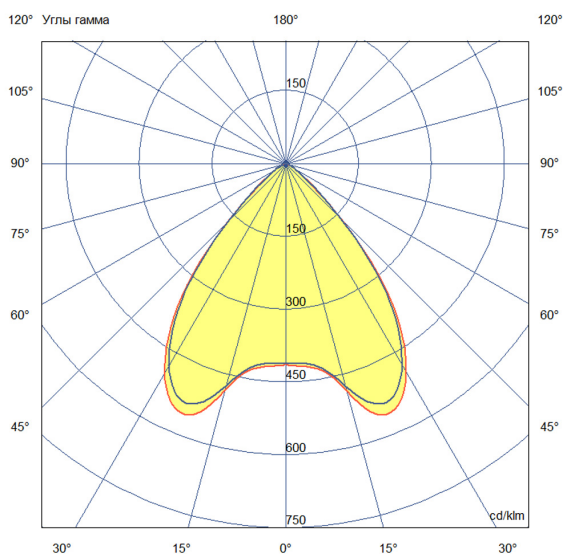

Технические данные

Светодиодный светильник ПромЛед Барокко 20
500мм Оптик RGBW DMX 4000K 90°

1. Описание серии

Серия линейных светодиодных светильников с RGB(W)-диодами для заливного архитектурного освещения фасадов или акцентной подсветки отдельных элементов зданий.

Габаритный чертеж

3. Основные технические данные и характеристики

Характеристики	Значение
Мощность, [Вт ±10%]:	21
Световой поток светильника, [лм ±5%]:	1 560
Номинальная коррелированная цветовая температура по ГОСТ 34819-2021, [К]:	4 000
Тип кривой силы света:	косинусная
Угол излучения, [°]:	90
Индекс цветопередачи (CRI), не менее:	
Род тока:	AC
Коэффициент пульсации (Кп), не более, [%]:	1
Напряжение питания, [В]:	~176-264
Частота напряжения электропитания, [Гц ±10%]:	50
Коэффициент мощности (Pф), не менее:	0,95
Класс защиты от поражения электрическим током (по ГОСТ IEC 60598-1-2017):	I
Степень защиты от пыли и влаги (по ГОСТ IEC 60598-1-2017):	IP67
Климатическое исполнение (по ГОСТ 15150-69):	УХЛ1
Температура эксплуатации, [°С]:	от -40 до +50
Срок службы светильника, не менее, [лет]:	12
Срок службы светодиодов, не менее, [ч]:	100 000
Гарантийный срок на светильник, [мес.]:	60
Материал оптического элемента:	УФ-стабилизированный поликарбонат
Материал корпуса:	экструдированный сплав алюминия
Материал рассеивателя:	закаленное стекло
Цвет покраски:	-
Габаритные размеры, не более, [мм]:	523×181×107
Тип крепления:	поворотный кронштейн
Масса, [кг]:	1,8
Интерфейс управления/диммирования:	DMX