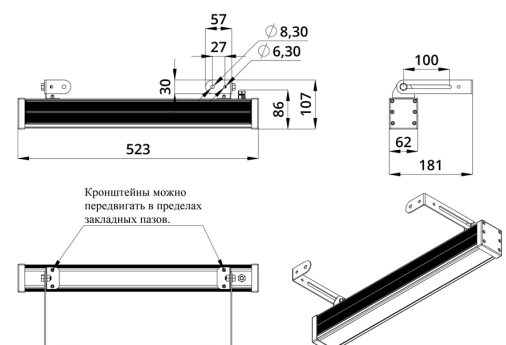

Светильники просты в монтаже за счёт кронштейна с удобной системой фиксации угла поворота. Возможно транзитное подключение в единую линию с помощью коннекторов.

2. КСС и Габаритный чертеж

Кривая силы света

Габаритный чертеж

3. Основные технические данные и характеристики

Характеристики	Значение
Мощность, [Вт ±10%]:	21
Световой поток светильника, [лм ±5%]:	1 560
Номинальная коррелированная цветовая температура по ГОСТ 34819-2021, [К]:	4 000
Тип кривой силы света:	косинусная
Угол излучения, [°]:	90
Индекс цветопередачи (CRI), не менее:	
Род тока:	AC
Коэффициент пульсации (Кп), не более, [%]:	1
Напряжение питания, [В]:	~176-264
Частота напряжения электропитания, [Гц ±10%]:	50
Коэффициент мощности (Pф), не менее:	0,95
Класс защиты от поражения электрическим током (по ГОСТ IEC 60598-1-2017):	I
Степень защиты от пыли и влаги (по ГОСТ IEC 60598-1-2017):	IP67
Климатическое исполнение (по ГОСТ 15150-69):	УХЛ1
Температура эксплуатации, [°С]:	от -40 до +50
Срок службы светильника, не менее, [лет]:	12
Срок службы светодиодов, не менее, [ч]:	100 000
Гарантийный срок на светильник, [мес.]:	60
Материал оптического элемента:	УФ-стабилизированный поликарбонат
Материал корпуса:	экструдированный сплав алюминия
Материал рассеивателя:	закаленное стекло
Цвет покраски:	-
Габаритные размеры, не более, [мм]:	523×181×107
Тип крепления:	поворотный кронштейн
Масса, [кг]:	1,8
Интерфейс управления/диммирования:	DMX