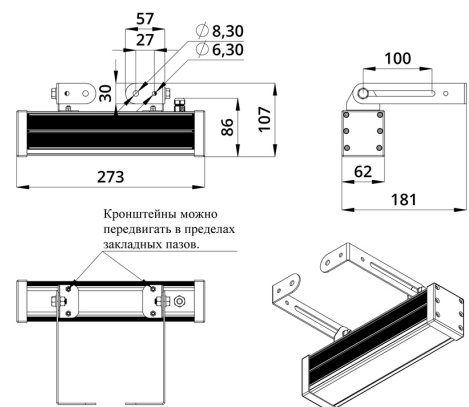

### 3. Основные технические данные и характеристики

Характеристики	Значение
Мощность, [Вт ±10%]:	10
Световой поток светильника, [лм ±5%]:	730
Номинальная коррелированная цветовая температура по ГОСТ 34819-2021, [К]:	3 000
Тип кривой силы света:	концентрированная
Угол излучения, [°]:	15
Род тока:	DC
Коэффициент пульсации (Кп), не более, [%]:	1
Напряжение питания, [В]:	24-36
Коэффициент мощности (Pф), не менее:	0,95
Класс защиты от поражения электрическим током (по ГОСТ IEC 60598-1-2017):	III
Степень защиты от пыли и влаги (по ГОСТ IEC 60598-1-2017):	IP67
Климатическое исполнение (по ГОСТ 15150-69):	УХЛ1
Температура эксплуатации, [°С]:	от -40 до +50
Срок службы светильника, не менее, [лет]:	12
Срок службы светодиодов, не менее, [ч]:	100 000
Гарантийный срок на светильник, [мес.]:	60
Материал оптического элемента:	УФ-стабилизированный поликарбонат
Материал корпуса:	экструдированный сплав алюминия
Материал рассеивателя:	закаленное стекло
Цвет покраски:	-
Габаритные размеры, не более, [мм]:	273×181×107
Тип крепления:	поворотный кронштейн
Масса, [кг]:	1
Интерфейс управления/диммирования:	DMX