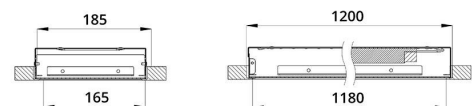

Устанавливать светильники можно подвесным или накладным образом. Также есть возможность встраивания в потолок.

2. КСС и Габаритный чертеж

Кривая силы света

Габаритный чертеж

Монтаж светильника

3. Основные технические данные и характеристики

Характеристики	Значение
Мощность, [Вт ±10%]:	50
Световой поток светильника, [лм ±5%]:	6 100
Номинальная коррелированная цветовая температура по ГОСТ 34819-2021, [К]:	3 000
Тип кривой силы света:	косинусная
Тип рассеивателя:	опал
Угол излучения, [°]:	100
Индекс цветопередачи (CRI), не менее:	90
Род тока:	АС
Коэффициент пульсации (Кп), не более, [%]:	1
Напряжение питания, [В]:	~176-264
Частота напряжения электропитания, [Гц ±10%]:	50
Коэффициент мощности (P _f), не менее:	0,98
Класс защиты от поражения электрическим током (по ГОСТ IEC 60598-1-2017):	I
Рекомендуемая высота установки, [м]:	2-6
Степень защиты от пыли и влаги (по ГОСТ IEC 60598-1-2017):	IP30
Климатическое исполнение (по ГОСТ 15150-69):	УХЛ4
Температура эксплуатации, [°С]:	от -40 до +50
Срок службы светильника, не менее, [лет]:	12
Срок службы светодиодов, не менее, [ч]:	100 000
Гарантийный срок на светильник, [мес.]:	60
Материал корпуса:	Тонколистовая сталь
Материал рассеивателя:	УФ-стабилизированный полистирол
Цвет покраски:	-
Габаритные размеры, не более, [мм]:	1195×180×50
Тип крепления:	накладной
Масса, [кг]:	2,4