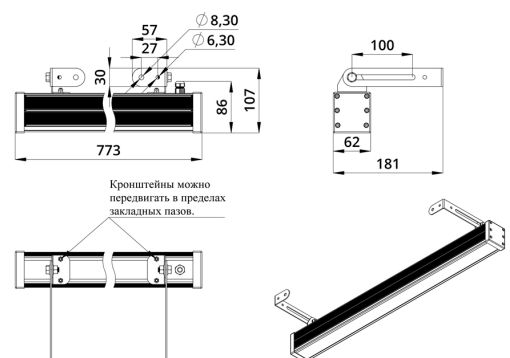

### 3. Основные технические данные и характеристики

Характеристики	Значение
Мощность, [Вт ±10%]:	58
Световой поток светильника, [лм ±5%]:	4 600
Номинальная коррелированная цветовая температура по ГОСТ 34819-2021, [К]:	5 000
Тип кривой силы света:	концентрированная
Угол излучения, [°]:	25
Род тока:	DC
Коэффициент пульсации (Кп), не более, [%]:	1
Напряжение питания, [В]:	24-36
Коэффициент мощности (P <sub>f</sub> ), не менее:	0,95
Класс защиты от поражения электрическим током (по ГОСТ IEC 60598-1-2017):	III
Степень защиты от пыли и влаги (по ГОСТ IEC 60598-1-2017):	IP67
Климатическое исполнение (по ГОСТ 15150-69):	УХЛ1
Температура эксплуатации, [°С]:	от -40 до +50
Срок службы светильника, не менее, [лет]:	12
Срок службы светодиодов, не менее, [ч]:	100 000
Гарантийный срок на светильник, [мес.]:	60
Материал оптического элемента:	УФ-стабилизированный поликарбонат
Материал корпуса:	экструдированный сплав алюминия
Материал рассеивателя:	закаленное стекло
Цвет покраски:	-
Габаритные размеры, не более, [мм]:	773×181×107
Тип крепления:	поворотный кронштейн
Масса, [кг]:	2,1
Интерфейс управления/диммирования:	DMX