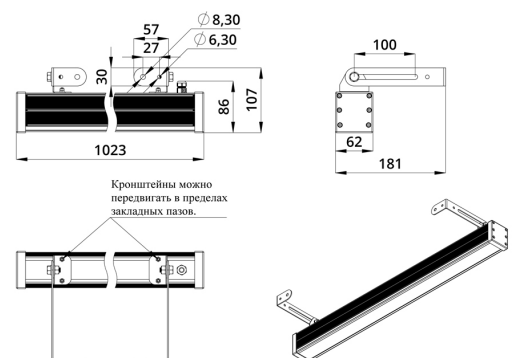

Светильники просты в монтаже за счёт кронштейна с удобной системой фиксации угла поворота. Возможно транзитное подключение в единую линию с помощью коннекторов.

2. КСС и Габаритный чертеж

Кривая силы света

Габаритный чертеж

3. Основные технические данные и характеристики

Характеристики	Значение
Мощность, [Вт ±10%]:	42
Световой поток светильника, [лм ±5%]:	2 520
Номинальная коррелированная цветовая температура по ГОСТ 34819-2021, [К]:	88
Тип кривой силы света:	концентрированная
Угол излучения, [°]:	15
Индекс цветопередачи (CRI), не менее:	
Род тока:	AC
Коэффициент пульсации (Кп), не более, [%]:	1
Напряжение питания, [В]:	~176-264
Частота напряжения электропитания, [Гц ±10%]:	50
Коэффициент мощности (Pф), не менее:	0,95
Класс защиты от поражения электрическим током (по ГОСТ IEC 60598-1-2017):	I
Степень защиты от пыли и влаги (по ГОСТ IEC 60598-1-2017):	IP67
Климатическое исполнение (по ГОСТ 15150-69):	УХЛ1
Температура эксплуатации, [°С]:	от -40 до +50
Срок службы светильника, не менее, [лет]:	12
Срок службы светодиодов, не менее, [ч]:	100 000
Гарантийный срок на светильник, [мес.]:	60
Материал оптического элемента:	УФ-стабилизированный поликарбонат
Материал корпуса:	экструдированный сплав алюминия
Материал рассеивателя:	закаленное стекло
Цвет покраски:	-
Габаритные размеры, не более, [мм]:	1023×181×107
Тип крепления:	поворотный кронштейн
Масса, [кг]:	3
Интерфейс управления/диммирования:	DMX