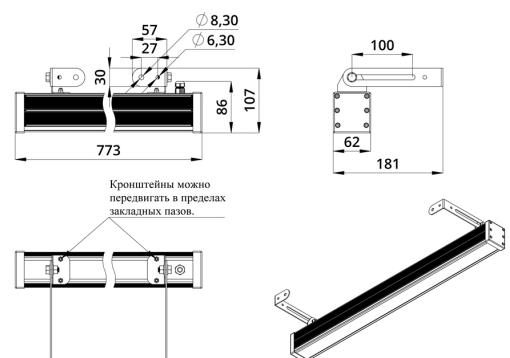

Светильники просты в монтаже за счёт кронштейна с удобной системой фиксации угла поворота. Возможно транзитное подключение в единую линию с помощью коннекторов.

2. КСС и Габаритный чертеж

Кривая силы света

Габаритный чертеж

3. Основные технические данные и характеристики

Характеристики	Значение
Мощность, [Вт ±10%]:	32
Световой поток светильника, [лм ±5%]:	2 340
Номинальная коррелированная цветовая температура по ГОСТ 34819-2021, [К]:	4 000
Тип кривой силы света:	косинусная
Угол излучения, [°]:	90
Индекс цветопередачи (CRI), не менее:	
Род тока:	AC
Коэффициент пульсации (Кп), не более, [%]:	1
Напряжение питания, [В]:	~176-264
Частота напряжения электропитания, [Гц ±10%]:	50
Коэффициент мощности (P _f), не менее:	0,95
Класс защиты от поражения электрическим током (по ГОСТ IEC 60598-1-2017):	I
Степень защиты от пыли и влаги (по ГОСТ IEC 60598-1-2017):	IP67
Климатическое исполнение (по ГОСТ 15150-69):	УХЛ1
Температура эксплуатации, [°С]:	от -40 до +50
Срок службы светильника, не менее, [лет]:	12
Срок службы светодиодов, не менее, [ч]:	100 000
Гарантийный срок на светильник, [мес.]:	60
Материал оптического элемента:	УФ-стабилизированный поликарбонат
Материал корпуса:	экструдированный сплав алюминия
Материал рассеивателя:	закаленное стекло
Цвет покраски:	
Габаритные размеры, не более, [мм]:	773×181×107
Тип крепления:	поворотный кронштейн
Масса, [кг]:	2,1
Интерфейс управления/диммирования:	DMX