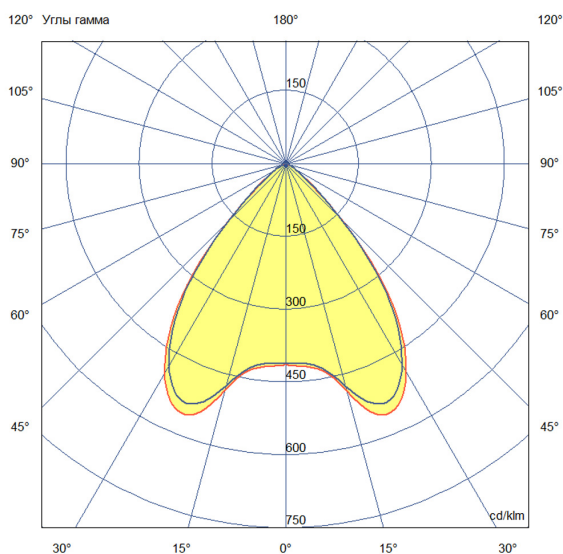

Технические данные

Светодиодный светильник ПромЛед Барокко 30
750мм Оптик RGBW DMX 4000K 90°

1. Описание серии

Серия линейных светодиодных светильников с RGB(W)-диодами для заливного архитектурного освещения фасадов или акцентной подсветки отдельных элементов зданий.

Габаритный чертеж

3. Основные технические данные и характеристики

Характеристики	Значение
Мощность, [Вт ±10%]:	32
Световой поток светильника, [лм ±5%]:	2 340
Номинальная коррелированная цветовая температура по ГОСТ 34819-2021, [К]:	4 000
Тип кривой силы света:	косинусная
Угол излучения, [°]:	90
Индекс цветопередачи (CRI), не менее:	
Род тока:	AC
Коэффициент пульсации (Кп), не более, [%]:	1
Напряжение питания, [В]:	~176-264
Частота напряжения электропитания, [Гц ±10%]:	50
Коэффициент мощности (P _f), не менее:	0,95
Класс защиты от поражения электрическим током (по ГОСТ IEC 60598-1-2017):	I
Степень защиты от пыли и влаги (по ГОСТ IEC 60598-1-2017):	IP67
Климатическое исполнение (по ГОСТ 15150-69):	УХЛ1
Температура эксплуатации, [°С]:	от -40 до +50
Срок службы светильника, не менее, [лет]:	12
Срок службы светодиодов, не менее, [ч]:	100 000
Гарантийный срок на светильник, [мес.]:	60
Материал оптического элемента:	УФ-стабилизированный поликарбонат
Материал корпуса:	экструдированный сплав алюминия
Материал рассеивателя:	закаленное стекло
Цвет покраски:	
Габаритные размеры, не более, [мм]:	773×181×107
Тип крепления:	поворотный кронштейн
Масса, [кг]:	2,1
Интерфейс управления/диммирования:	DMX