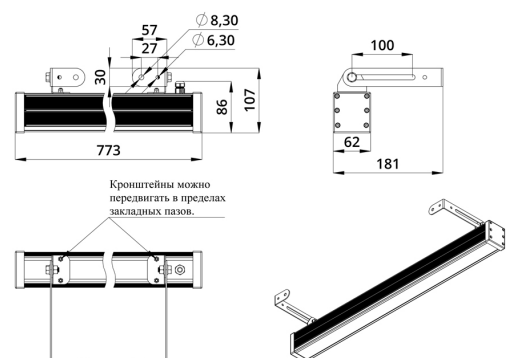

Светильники просты в монтаже за счёт кронштейна с удобной системой фиксации угла поворота. Возможно транзитное подключение в единую линию с помощью коннекторов.

2. КСС и Габаритный чертеж

Кривая силы света

Габаритный чертеж

3. Основные технические данные и характеристики

Характеристики	Значение
Мощность, [Вт ±10%]:	58
Световой поток светильника, [лм ±5%]:	4 600
Номинальная коррелированная цветовая температура по ГОСТ 34819-2021, [К]:	4 000
Тип кривой силы света:	осевая
Угол излучения, [°]:	10x65
Род тока:	DC
Коэффициент пульсации (Кп), не более, [%]:	1
Напряжение питания, [В]:	24-36
Коэффициент мощности (Pф), не менее:	0,95
Класс защиты от поражения электрическим током (по ГОСТ IEC 60598-1-2017):	III
Степень защиты от пыли и влаги (по ГОСТ IEC 60598-1-2017):	IP67
Климатическое исполнение (по ГОСТ 15150-69):	УХЛ1
Температура эксплуатации, [°С]:	от -40 до +50
Срок службы светильника, не менее, [лет]:	12
Срок службы светодиодов, не менее, [ч]:	100 000
Гарантийный срок на светильник, [мес.]:	60
Материал оптического элемента:	УФ-стабилизированный поликарбонат
Материал корпуса:	экструдированный сплав алюминия
Материал рассеивателя:	закаленное стекло
Цвет покраски:	-
Габаритные размеры, не более, [мм]:	773×181×107
Тип крепления:	поворотный кронштейн
Масса, [кг]:	2,1
Интерфейс управления/диммирования:	DMX