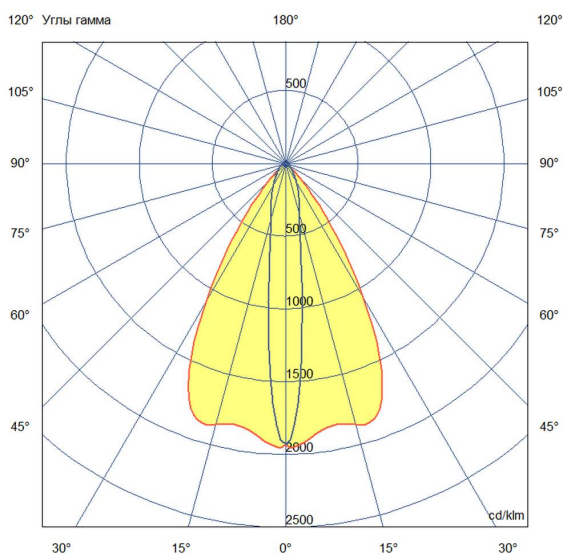

Технические данные

Светодиодный светильник ПромЛед Барокко 60
750мм Оптик 24-36V DC RGBW DMX 4000K 10×65°

1. Описание серии

Серия линейных светодиодных светильников с RGB(W)-диодами для заливного архитектурного освещения фасадов или акцентной подсветки отдельных элементов зданий.

Габаритный чертеж

3. Основные технические данные и характеристики

Характеристики	Значение
Мощность, [Вт ±10%]:	58
Световой поток светильника, [лм ±5%]:	4 600
Номинальная коррелированная цветовая температура по ГОСТ 34819-2021, [К]:	4 000
Тип кривой силы света:	осевая
Угол излучения, [°]:	10x65
Род тока:	DC
Коэффициент пульсации (Кп), не более, [%]:	1
Напряжение питания, [В]:	24-36
Коэффициент мощности (Pф), не менее:	0,95
Класс защиты от поражения электрическим током (по ГОСТ IEC 60598-1-2017):	III
Степень защиты от пыли и влаги (по ГОСТ IEC 60598-1-2017):	IP67
Климатическое исполнение (по ГОСТ 15150-69):	УХЛ1
Температура эксплуатации, [°С]:	от -40 до +50
Срок службы светильника, не менее, [лет]:	12
Срок службы светодиодов, не менее, [ч]:	100 000
Гарантийный срок на светильник, [мес.]:	60
Материал оптического элемента:	УФ-стабилизированный поликарбонат
Материал корпуса:	экструдированный сплав алюминия
Материал рассеивателя:	закаленное стекло
Цвет покраски:	-
Габаритные размеры, не более, [мм]:	773×181×107
Тип крепления:	поворотный кронштейн
Масса, [кг]:	2,1
Интерфейс управления/диммирования:	DMX