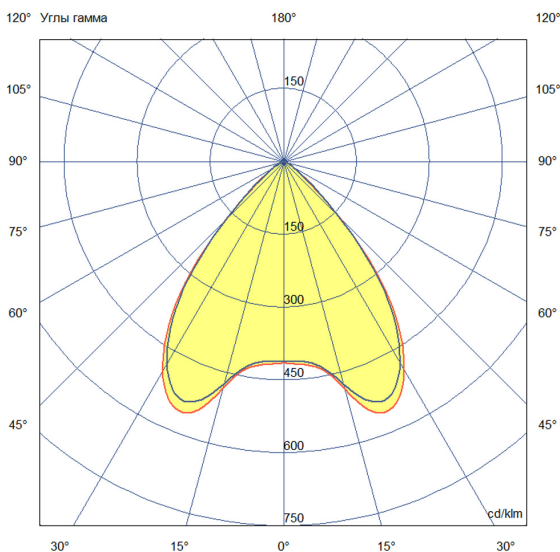

Технические данные

Светодиодный светильник ПромЛед Барокко 40
1000мм Оптик RGBW DMX 3000K 90°

1. Описание серии

Серия линейных светодиодных светильников с RGB(W)-диодами для заливного архитектурного освещения фасадов или акцентной подсветки отдельных элементов зданий.

Габаритный чертеж

3. Основные технические данные и характеристики

Характеристики	Значение
Мощность, [Вт ±10%]:	42
Световой поток светильника, [лм ±5%]:	2 900
Номинальная коррелированная цветовая температура по ГОСТ 34819-2021, [К]:	3 000
Тип кривой силы света:	косинусная
Угол излучения, [°]:	90
Индекс цветопередачи (CRI), не менее:	
Род тока:	AC
Коэффициент пульсации (Кп), не более, [%]:	1
Напряжение питания, [В]:	~176-264
Частота напряжения электропитания, [Гц ±10%]:	50
Коэффициент мощности (P _f), не менее:	0,95
Класс защиты от поражения электрическим током (по ГОСТ IEC 60598-1-2017):	I
Степень защиты от пыли и влаги (по ГОСТ IEC 60598-1-2017):	IP67
Климатическое исполнение (по ГОСТ 15150-69):	УХЛ1
Температура эксплуатации, [°С]:	от -40 до +50
Срок службы светильника, не менее, [лет]:	12
Срок службы светодиодов, не менее, [ч]:	100 000
Гарантийный срок на светильник, [мес.]:	60
Материал оптического элемента:	УФ-стабилизированный поликарбонат
Материал корпуса:	экструдированный сплав алюминия
Материал рассеивателя:	закаленное стекло
Цвет покраски:	
Габаритные размеры, не более, [мм]:	1023×181×107
Тип крепления:	поворотный кронштейн
Масса, [кг]:	2,6
Интерфейс управления/диммирования:	DMX