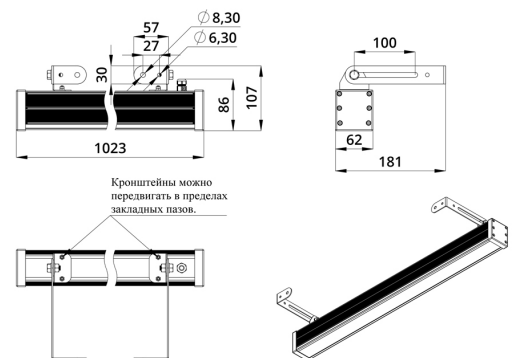

Светильники просты в монтаже за счёт кронштейна с удобной системой фиксации угла поворота. Возможно транзитное подключение в единую линию с помощью коннекторов.

2. КСС и Габаритный чертеж

Кривая силы света

Габаритный чертеж

3. Основные технические данные и характеристики

Характеристики	Значение
Мощность, [Вт ±10%]:	42
Световой поток светильника, [лм ±5%]:	2 900
Номинальная коррелированная цветовая температура по ГОСТ 34819-2021, [К]:	3 000
Тип кривой силы света:	косинусная
Угол излучения, [°]:	90
Индекс цветопередачи (CRI), не менее:	
Род тока:	AC
Коэффициент пульсации (Кп), не более, [%]:	1
Напряжение питания, [В]:	~176-264
Частота напряжения электропитания, [Гц ±10%]:	50
Коэффициент мощности (P _f), не менее:	0,95
Класс защиты от поражения электрическим током (по ГОСТ IEC 60598-1-2017):	I
Степень защиты от пыли и влаги (по ГОСТ IEC 60598-1-2017):	IP67
Климатическое исполнение (по ГОСТ 15150-69):	УХЛ1
Температура эксплуатации, [°С]:	от -40 до +50
Срок службы светильника, не менее, [лет]:	12
Срок службы светодиодов, не менее, [ч]:	100 000
Гарантийный срок на светильник, [мес.]:	60
Материал оптического элемента:	УФ-стабилизированный поликарбонат
Материал корпуса:	экструдированный сплав алюминия
Материал рассеивателя:	закаленное стекло
Цвет покраски:	
Габаритные размеры, не более, [мм]:	1023×181×107
Тип крепления:	поворотный кронштейн
Масса, [кг]:	2,6
Интерфейс управления/диммирования:	DMX