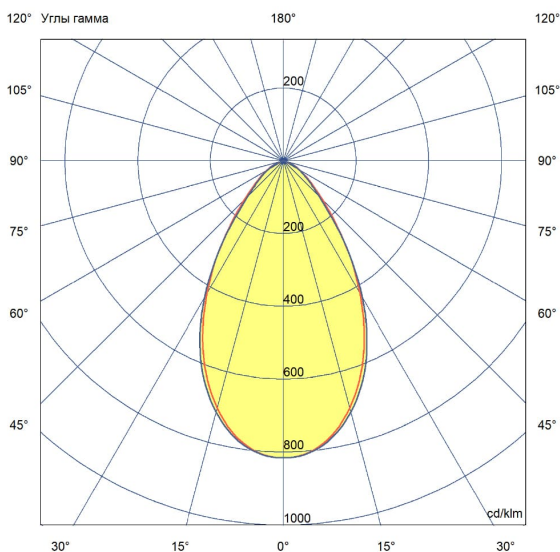

Технические данные

Светодиодный светильник ПромЛед Профи
Компакт 100 4000К 60°

1. Описание серии

Серия подвесных светодиодных светильников для освещения промышленных площадок и складов, торговых помещений, спортивных объектов, развлекательных центров и пр.

2. КСС и Габаритный чертеж

Кривая силы света

Габаритный чертеж

3. Основные технические данные и характеристики

Характеристики	Значение
Мощность, [Вт ±10%]:	100
Световой поток светильника, [лм ±5%]:	17 900
Номинальная коррелированная цветовая температура по ГОСТ 34819-2021, [К]:	4 000
Тип кривой силы света:	глубокая
Угол излучения, [°]:	60
Индекс цветопередачи (CRI), не менее:	70
Род тока:	AC
Коэффициент пульсации (Кп), не более, [%]:	1
Напряжение питания, [В]:	~90-305
Частота напряжения электропитания, [Гц ±10%]:	50
Коэффициент мощности (P _f), не менее:	0,98
Класс защиты от поражения электрическим током (по ГОСТ IEC 60598-1-2017):	I
Рекомендуемая высота установки, [м]:	5-30
Степень защиты от пыли и влаги (по ГОСТ IEC 60598-1-2017):	IP65
Климатическое исполнение (по ГОСТ 15150-69):	УХЛ2
Температура эксплуатации, [°C]:	от -50 до +50
Срок службы светильника, не менее, [лет]:	12
Срок службы светодиодов, не менее, [ч]:	100 000
Гарантийный срок на светильник, [мес.]:	60
Материал оптического элемента:	УФ-стабилизированный поликарбонат
Материал корпуса:	профиль из алюминиевого сплава
Цвет покраски:	-
Габаритные размеры, не более, [мм]:	∅180×225
Тип крепления:	подвесной
Масса, [кг]:	1,98