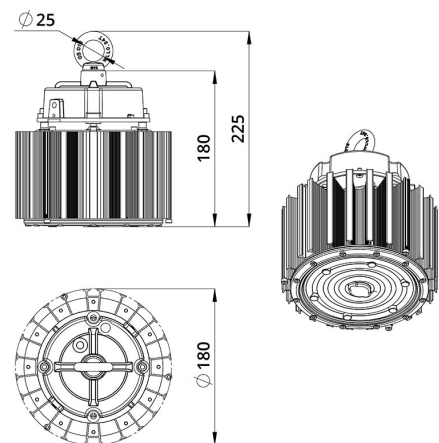

Технические данные

Светодиодный светильник ПромЛед Профи
Компакт 100 4000К 60°

1. Описание серии

Серия подвесных светодиодных светильников для освещения промышленных площадок и складов, торговых помещений, спортивных объектов, развлекательных центров и пр.

2. КСС и Габаритный чертеж

Кривая силы света

Габаритный чертеж

3. Основные технические данные и характеристики

Характеристики	Значение
Мощность, [Вт ±10%]:	100
Световой поток светильника, [лм ±5%]:	17 900
Номинальная коррелированная цветовая температура по ГОСТ 34819-2021, [К]:	4 000
Тип кривой силы света:	глубокая
Угол излучения, [°]:	60
Индекс цветопередачи (CRI), не менее:	70
Род тока:	AC
Коэффициент пульсации (Кп), не более, [%]:	1
Напряжение питания, [В]:	~90-305
Частота напряжения электропитания, [Гц ±10%]:	50
Коэффициент мощности (P _f), не менее:	0,98
Класс защиты от поражения электрическим током (по ГОСТ IEC 60598-1-2017):	I
Рекомендуемая высота установки, [м]:	5-30
Степень защиты от пыли и влаги (по ГОСТ IEC 60598-1-2017):	IP65
Климатическое исполнение (по ГОСТ 15150-69):	УХЛ2
Температура эксплуатации, [°C]:	от -50 до +50
Срок службы светильника, не менее, [лет]:	12
Срок службы светодиодов, не менее, [ч]:	100 000
Гарантийный срок на светильник, [мес.]:	60
Материал оптического элемента:	УФ-стабилизированный поликарбонат
Материал корпуса:	профиль из алюминиевого сплава
Цвет покраски:	-
Габаритные размеры, не более, [мм]:	∅180×225
Тип крепления:	подвесной
Масса, [кг]:	1,98