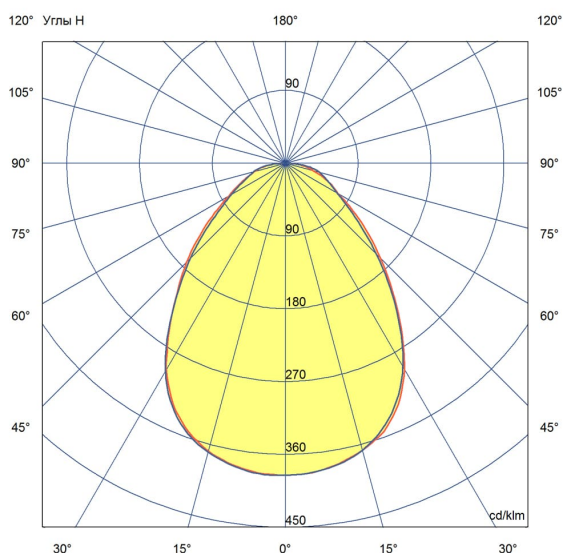

«Грильято» имеет среднюю световую эффективность 120 лм/Вт и создает комфортное освещение без пульсаций.

У светильников легкий стальной корпус со специальной поворотной планкой, позволяющей без дополнительного инструмента вынимать рассеиватель из корпуса, облегчая накладной монтаж.

2. КСС и Габаритный чертеж

Кривая силы света

Габаритный чертеж

3. Основные технические данные и характеристики

Характеристики	Значение
Мощность, [Вт ±10%]:	20
Световой поток светильника, [лм ±5%]:	2 500
Номинальная коррелированная цветовая температура по ГОСТ 34819-2021, [К]:	5 000
Тип кривой силы света:	косинусная
Тип рассеивателя:	микропризма
Угол излучения, [°]:	80
Индекс цветопередачи (CRI), не менее:	80
Род тока:	АС
Коэффициент пульсации (Кп), не более, [%]:	1
Напряжение питания, [В]:	~176-264
Частота напряжения электропитания, [Гц ±10%]:	50
Коэффициент мощности (P _f), не менее:	0,98
Класс защиты от поражения электрическим током (по ГОСТ IEC 60598-1-2017):	I
Рекомендуемая высота установки, [м]:	2-6
Степень защиты от пыли и влаги (по ГОСТ IEC 60598-1-2017):	IP30
Климатическое исполнение (по ГОСТ 15150-69):	УХЛ4
Температура эксплуатации, [°С]:	от -40 до +50
Срок службы светильника, не менее, [лет]:	12
Срок службы светодиодов, не менее, [ч]:	100 000
Гарантийный срок на светильник, [мес.]:	60
Материал корпуса:	тонколистовая сталь
Материал рассеивателя:	УФ-стабилизированный полистирол
Цвет покраски:	-
Габаритные размеры, не более, [мм]:	588×588×40
Тип крепления:	встраиваемый
Масса, [кг]:	3