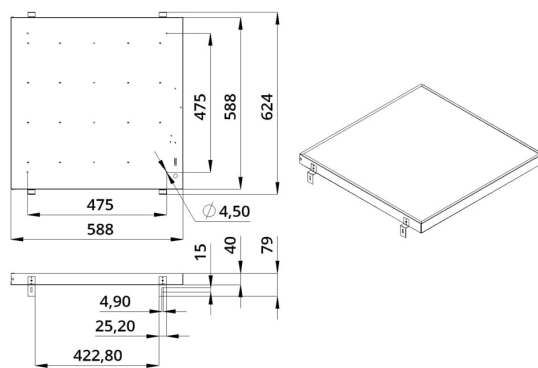

2. КСС и Габаритный чертеж

Кривая силы света

Габаритный чертеж

3. Основные технические данные и характеристики

Характеристики	Значение
Мощность, [Вт ±10%]:	20
Световой поток светильника, [лм ±5%]:	2 500
Номинальная коррелированная цветовая температура по ГОСТ 34819-2021, [К]:	5 000
Тип кривой силы света:	косинусная
Тип рассеивателя:	микропризма
Угол излучения, [°]:	80
Индекс цветопередачи (CRI), не менее:	80
Род тока:	АС
Коэффициент пульсации (Кп), не более, [%]:	1
Напряжение питания, [В]:	~176-264
Частота напряжения электропитания, [Гц ±10%]:	50
Коэффициент мощности (P _f), не менее:	0,98
Класс защиты от поражения электрическим током (по ГОСТ IEC 60598-1-2017):	I
Рекомендуемая высота установки, [м]:	2-6
Степень защиты от пыли и влаги (по ГОСТ IEC 60598-1-2017):	IP30
Климатическое исполнение (по ГОСТ 15150-69):	УХЛ4
Температура эксплуатации, [°С]:	от -40 до +50
Срок службы светильника, не менее, [лет]:	12
Срок службы светодиодов, не менее, [ч]:	100 000
Гарантийный срок на светильник, [мес.]:	60
Материал корпуса:	тонколистовая сталь
Материал рассеивателя:	УФ-стабилизированный полистирол
Цвет покраски:	-
Габаритные размеры, не более, [мм]:	588×588×40
Тип крепления:	встраиваемый
Масса, [кг]:	3