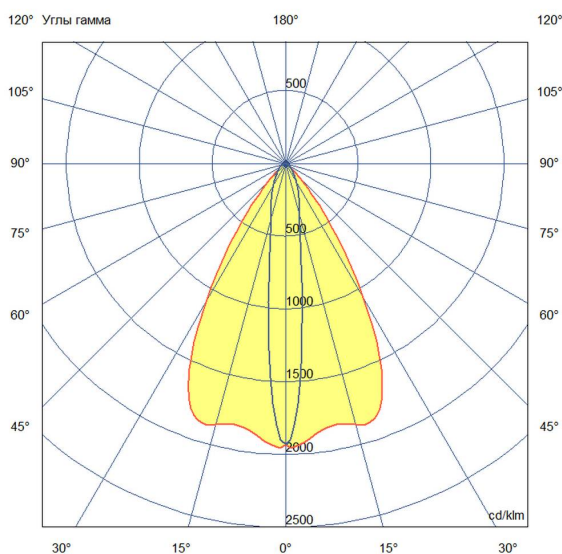

Технические данные

Светодиодный светильник ПромЛед Барокко 30
750мм Оптик 24-36V DC RGBW DMX 5000K 10×65°

1. Описание серии

Серия линейных светодиодных светильников с RGB(W)-диодами для заливного архитектурного освещения фасадов или акцентной подсветки отдельных элементов зданий.

Габаритный чертеж

3. Основные технические данные и характеристики

Характеристики	Значение
Мощность, [Вт ±10%]:	29
Световой поток светильника, [лм ±5%]:	2 340
Номинальная коррелированная цветовая температура по ГОСТ 34819-2021, [К]:	5 000
Тип кривой силы света:	осевая
Угол излучения, [°]:	10x65
Род тока:	DC
Коэффициент пульсации (Кп), не более, [%]:	1
Напряжение питания, [В]:	24-36
Коэффициент мощности (Pф), не менее:	0,95
Класс защиты от поражения электрическим током (по ГОСТ IEC 60598-1-2017):	III
Степень защиты от пыли и влаги (по ГОСТ IEC 60598-1-2017):	IP67
Климатическое исполнение (по ГОСТ 15150-69):	УХЛ1
Температура эксплуатации, [°С]:	от -40 до +50
Срок службы светильника, не менее, [лет]:	12
Срок службы светодиодов, не менее, [ч]:	100 000
Гарантийный срок на светильник, [мес.]:	60
Материал оптического элемента:	УФ-стабилизированный поликарбонат
Материал корпуса:	экструдированный сплав алюминия
Материал рассеивателя:	закаленное стекло
Цвет покраски:	-
Габаритные размеры, не более, [мм]:	773×181×107
Тип крепления:	поворотный кронштейн
Масса, [кг]:	2,1
Интерфейс управления/диммирования:	DMX