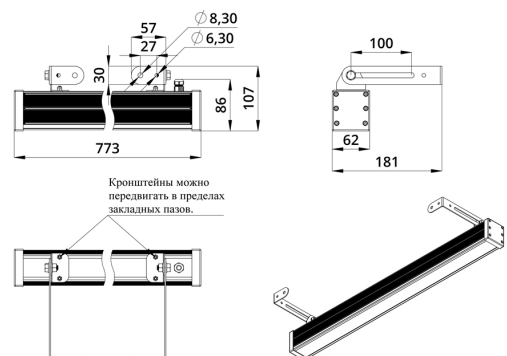

Светильники просты в монтаже за счёт кронштейна с удобной системой фиксации угла поворота. Возможно транзитное подключение в единую линию с помощью коннекторов.

2. КСС и Габаритный чертеж

Кривая силы света

Габаритный чертеж

3. Основные технические данные и характеристики

Характеристики	Значение
Мощность, [Вт ±10%]:	32
Световой поток светильника, [лм ±5%]:	1 890
Номинальная коррелированная цветовая температура по ГОСТ 34819-2021, [К]:	88
Тип кривой силы света:	концентрированная
Угол излучения, [°]:	25
Индекс цветопередачи (CRI), не менее:	
Род тока:	AC
Коэффициент пульсации (Кп), не более, [%]:	1
Напряжение питания, [В]:	~176-264
Частота напряжения электропитания, [Гц ±10%]:	50
Коэффициент мощности (Pф), не менее:	0,95
Класс защиты от поражения электрическим током (по ГОСТ IEC 60598-1-2017):	I
Степень защиты от пыли и влаги (по ГОСТ IEC 60598-1-2017):	IP67
Климатическое исполнение (по ГОСТ 15150-69):	УХЛ1
Температура эксплуатации, [°С]:	от -40 до +50
Срок службы светильника, не менее, [лет]:	12
Срок службы светодиодов, не менее, [ч]:	100 000
Гарантийный срок на светильник, [мес.]:	60
Материал оптического элемента:	УФ-стабилизированный поликарбонат
Материал корпуса:	экструдированный сплав алюминия
Материал рассеивателя:	закаленное стекло
Цвет покраски:	-
Габаритные размеры, не более, [мм]:	773×181×107
Тип крепления:	поворотный кронштейн
Масса, [кг]:	2,1
Интерфейс управления/диммирования:	DMX