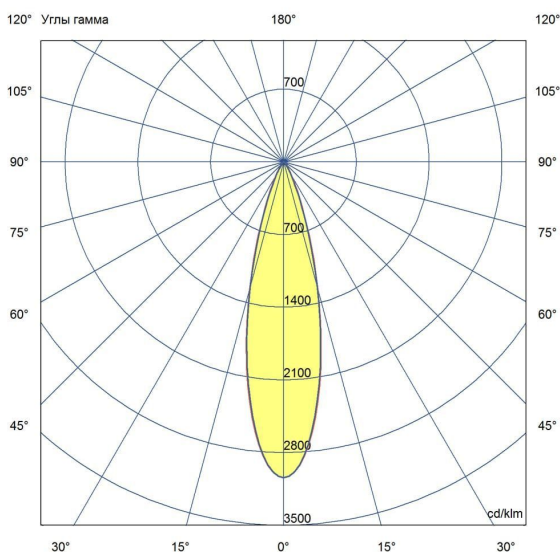

Технические данные

Светодиодный светильник ПромЛед Барокко 30
750мм Оптик RGB DMX 25°

1. Описание серии

Серия линейных светодиодных светильников с RGB(W)-диодами для заливного архитектурного освещения фасадов или акцентной подсветки отдельных элементов зданий.

Габаритный чертеж

3. Основные технические данные и характеристики

Характеристики	Значение
Мощность, [Вт ±10%]:	32
Световой поток светильника, [лм ±5%]:	1 890
Номинальная коррелированная цветовая температура по ГОСТ 34819-2021, [К]:	88
Тип кривой силы света:	концентрированная
Угол излучения, [°]:	25
Индекс цветопередачи (CRI), не менее:	
Род тока:	AC
Коэффициент пульсации (Кп), не более, [%]:	1
Напряжение питания, [В]:	~176-264
Частота напряжения электропитания, [Гц ±10%]:	50
Коэффициент мощности (Pф), не менее:	0,95
Класс защиты от поражения электрическим током (по ГОСТ IEC 60598-1-2017):	I
Степень защиты от пыли и влаги (по ГОСТ IEC 60598-1-2017):	IP67
Климатическое исполнение (по ГОСТ 15150-69):	УХЛ1
Температура эксплуатации, [°С]:	от -40 до +50
Срок службы светильника, не менее, [лет]:	12
Срок службы светодиодов, не менее, [ч]:	100 000
Гарантийный срок на светильник, [мес.]:	60
Материал оптического элемента:	УФ-стабилизированный поликарбонат
Материал корпуса:	экструдированный сплав алюминия
Материал рассеивателя:	закаленное стекло
Цвет покраски:	-
Габаритные размеры, не более, [мм]:	773×181×107
Тип крепления:	поворотный кронштейн
Масса, [кг]:	2,1
Интерфейс управления/диммирования:	DMX