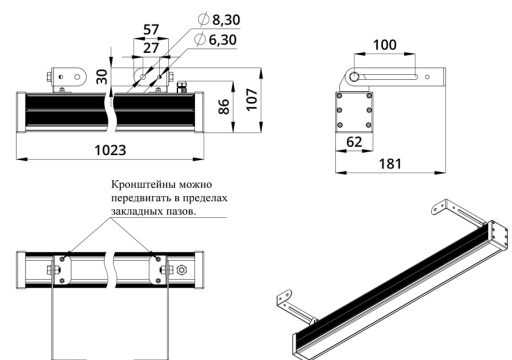

### 3. Основные технические данные и характеристики

Характеристики	Значение
Мощность, [Вт ±10%]:	38
Световой поток светильника, [лм ±5%]:	2 520
Номинальная коррелированная цветовая температура по ГОСТ 34819-2021, [К]:	88
Тип кривой силы света:	осевая
Угол излучения, [°]:	10x65
Род тока:	DC
Коэффициент пульсации (Кп), не более, [%]:	1
Напряжение питания, [В]:	24-36
Коэффициент мощности (Pф), не менее:	0,95
Класс защиты от поражения электрическим током (по ГОСТ IEC 60598-1-2017):	III
Степень защиты от пыли и влаги (по ГОСТ IEC 60598-1-2017):	IP67
Климатическое исполнение (по ГОСТ 15150-69):	УХЛ1
Температура эксплуатации, [°С]:	от -40 до +50
Срок службы светильника, не менее, [лет]:	12
Срок службы светодиодов, не менее, [ч]:	100 000
Гарантийный срок на светильник, [мес.]:	60
Материал оптического элемента:	УФ-стабилизированный поликарбонат
Материал корпуса:	экструдированный сплав алюминия
Материал рассеивателя:	закаленное стекло
Цвет покраски:	-
Габаритные размеры, не более, [мм]:	1023×181×107
Тип крепления:	поворотный кронштейн
Масса, [кг]:	2,6
Интерфейс управления/диммирования:	DMX