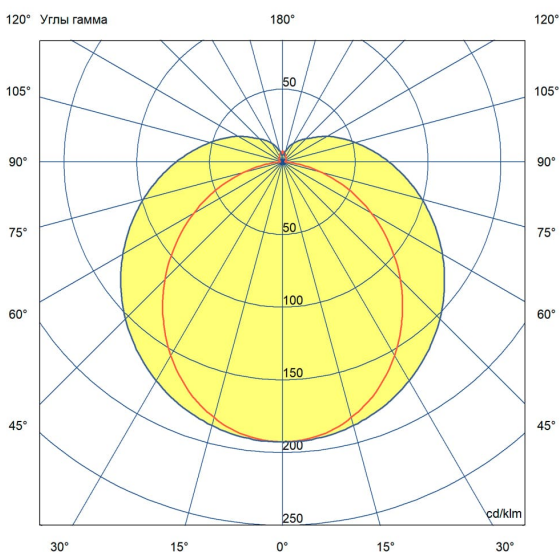

Светильники имеют энергоэффективность в среднем 124 лм/Вт и мощностью ряд от 10 до 40 В.

Серия «Тубус» предназначена для светодизайнерского оформления помещений. Светильники можно смонтировать в единую транзитную линию. Цилиндрическая форма опалового рассеивателя обеспечивает всестороннюю засветку.

Возможны различные варианты монтажа: подвесной на трос или на винт-петлю.

2. КСС и Габаритный чертеж

Кривая силы света

Габаритный чертеж

3. Основные технические данные и характеристики

Характеристики	Значение
Мощность, [Вт ±10%]:	28
Световой поток светильника, [лм ±5%]:	3 390
Номинальная коррелированная цветовая температура по ГОСТ 34819-2021, [К]:	3 000
Тип кривой силы света:	равномерная
Тип рассеивателя:	опал
Угол излучения, [°]:	100
Индекс цветопередачи (CRI), не менее:	80
Род тока:	АС
Коэффициент пульсации (Кп), не более, [%]:	1
Напряжение питания, [В]:	~176-264
Частота напряжения электропитания, [Гц ±10%]:	50
Коэффициент мощности (P _f), не менее:	0,98
Класс защиты от поражения электрическим током (по ГОСТ IEC 60598-1-2017):	II
Степень защиты от пыли и влаги (по ГОСТ IEC 60598-1-2017):	IP67
Климатическое исполнение (по ГОСТ 15150-69):	УХЛ4
Температура эксплуатации, [°С]:	от -40 до +50
Срок службы светильника, не менее, [лет]:	12
Срок службы светодиодов, не менее, [ч]:	100 000
Гарантийный срок на светильник, [мес.]:	60
Материал корпуса:	УФ-стабилизированный поликарбонат
Цвет покраски:	-
Габаритные размеры, не более, [мм]:	907×96×56
Тип крепления:	подвесной
Масса, [кг]:	0,6