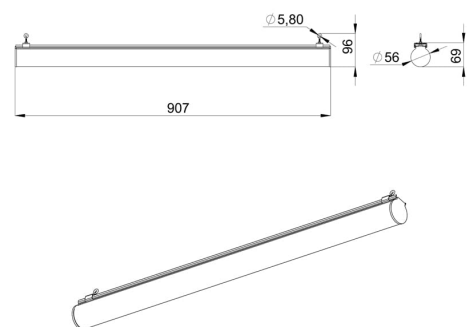

Светильник состоит из двух частей: стального экструдированного корпуса и цилиндрического опалового рассеивателя, за счет которого создается мягкое всестороннее освещение. Корпус светильника одновременно является кабель-каналом - такая система обеспечивает легкий монтаж светильников в прямую транзитную линию без перекосов.

Возможны различные варианты монтажа: подвесной на трос или на винт-петлю.

2. КСС и Габаритный чертеж

Кривая силы света

Габаритный чертеж

3. Основные технические данные и характеристики

Характеристики	Значение
Мощность, [Вт ±10%]:	28
Световой поток светильника, [лм ±5%]:	3 390
Номинальная коррелированная цветовая температура по ГОСТ 34819-2021, [К]:	3 000
Тип кривой силы света:	равномерная
Тип рассеивателя:	опал
Угол излучения, [°]:	100
Индекс цветопередачи (CRI), не менее:	80
Род тока:	АС
Коэффициент пульсации (Кп), не более, [%]:	1
Напряжение питания, [В]:	~176-264
Частота напряжения электропитания, [Гц ±10%]:	50
Коэффициент мощности (P _f), не менее:	0,98
Класс защиты от поражения электрическим током (по ГОСТ IEC 60598-1-2017):	II
Степень защиты от пыли и влаги (по ГОСТ IEC 60598-1-2017):	IP67
Климатическое исполнение (по ГОСТ 15150-69):	УХЛ4
Температура эксплуатации, [°С]:	от -40 до +50
Срок службы светильника, не менее, [лет]:	12
Срок службы светодиодов, не менее, [ч]:	100 000
Гарантийный срок на светильник, [мес.]:	60
Материал корпуса:	УФ-стабилизированный поликарбонат
Цвет покраски:	-
Габаритные размеры, не более, [мм]:	907×96×56
Тип крепления:	подвесной
Масса, [кг]:	0,6