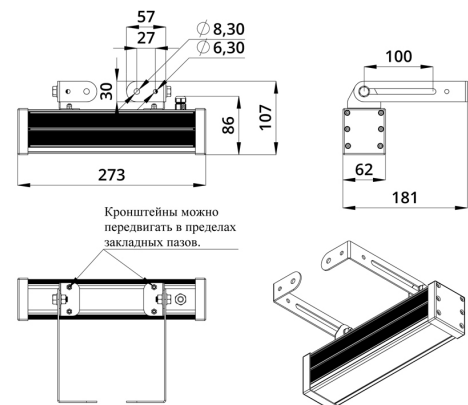

Светильники просты в монтаже за счёт кронштейна с удобной системой фиксации угла поворота. Возможно транзитное подключение в единую линию с помощью коннекторов.

2. КСС и Габаритный чертеж

Кривая силы света

Габаритный чертеж

3. Основные технические данные и характеристики

Характеристики	Значение
Мощность, [Вт ±10%]:	19
Световой поток светильника, [лм ±5%]:	1 440
Номинальная коррелированная цветовая температура по ГОСТ 34819-2021, [К]:	3 000
Тип кривой силы света:	глубокая
Угол излучения, [°]:	50
Род тока:	DC
Коэффициент пульсации (Кп), не более, [%]:	1
Напряжение питания, [В]:	24-36
Коэффициент мощности (Pф), не менее:	0,95
Класс защиты от поражения электрическим током (по ГОСТ IEC 60598-1-2017):	III
Степень защиты от пыли и влаги (по ГОСТ IEC 60598-1-2017):	IP67
Климатическое исполнение (по ГОСТ 15150-69):	УХЛ1
Температура эксплуатации, [°С]:	от -40 до +50
Срок службы светильника, не менее, [лет]:	12
Срок службы светодиодов, не менее, [ч]:	100 000
Гарантийный срок на светильник, [мес.]:	60
Материал оптического элемента:	УФ-стабилизированный поликарбонат
Материал корпуса:	экструдированный сплав алюминия
Материал рассеивателя:	закаленное стекло
Цвет покраски:	-
Габаритные размеры, не более, [мм]:	273×181×107
Тип крепления:	поворотный кронштейн
Масса, [кг]:	1
Интерфейс управления/диммирования:	DMX