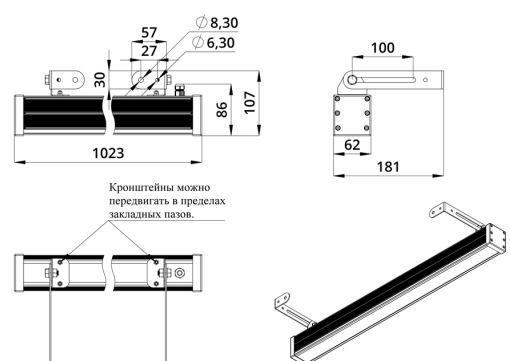

Светильники просты в монтаже за счёт кронштейна с удобной системой фиксации угла поворота. Возможно транзитное подключение в единую линию с помощью коннекторов.

2. КСС и Габаритный чертеж

Кривая силы света

Габаритный чертеж

3. Основные технические данные и характеристики

Характеристики	Значение
Мощность, [Вт ±10%]:	42
Световой поток светильника, [лм ±5%]:	2 900
Номинальная коррелированная цветовая температура по ГОСТ 34819-2021, [К]:	3 000
Тип кривой силы света:	глубокая
Угол излучения, [°]:	50
Индекс цветопередачи (CRI), не менее:	
Род тока:	AC
Коэффициент пульсации (Кп), не более, [%]:	1
Напряжение питания, [В]:	~176-264
Частота напряжения электропитания, [Гц ±10%]:	50
Коэффициент мощности (Pф), не менее:	0,95
Класс защиты от поражения электрическим током (по ГОСТ IEC 60598-1-2017):	I
Степень защиты от пыли и влаги (по ГОСТ IEC 60598-1-2017):	IP67
Климатическое исполнение (по ГОСТ 15150-69):	УХЛ1
Температура эксплуатации, [°С]:	от -40 до +50
Срок службы светильника, не менее, [лет]:	12
Срок службы светодиодов, не менее, [ч]:	100 000
Гарантийный срок на светильник, [мес.]:	60
Материал оптического элемента:	УФ-стабилизированный поликарбонат
Материал корпуса:	экструдированный сплав алюминия
Материал рассеивателя:	закаленное стекло
Цвет покраски:	
Габаритные размеры, не более, [мм]:	1023×181×107
Тип крепления:	поворотный кронштейн
Масса, [кг]:	2,6
Интерфейс управления/диммирования:	DMX