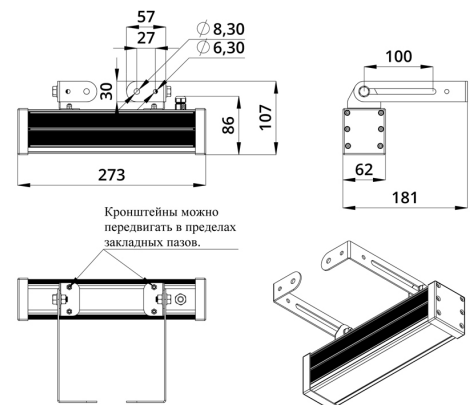

Светильники просты в монтаже за счёт кронштейна с удобной системой фиксации угла поворота. Возможно транзитное подключение в единую линию с помощью коннекторов.

2. КСС и Габаритный чертеж

Кривая силы света

Габаритный чертеж

3. Основные технические данные и характеристики

Характеристики	Значение
Мощность, [Вт ±10%]:	19
Световой поток светильника, [лм ±5%]:	1 440
Номинальная коррелированная цветовая температура по ГОСТ 34819-2021, [К]:	3 000
Тип кривой силы света:	косинусная
Угол излучения, [°]:	90
Род тока:	DC
Коэффициент пульсации (Кп), не более, [%]:	1
Напряжение питания, [В]:	24-36
Коэффициент мощности (Pф), не менее:	0,95
Класс защиты от поражения электрическим током (по ГОСТ IEC 60598-1-2017):	III
Степень защиты от пыли и влаги (по ГОСТ IEC 60598-1-2017):	IP67
Климатическое исполнение (по ГОСТ 15150-69):	УХЛ1
Температура эксплуатации, [°С]:	от -40 до +50
Срок службы светильника, не менее, [лет]:	12
Срок службы светодиодов, не менее, [ч]:	100 000
Гарантийный срок на светильник, [мес.]:	60
Материал оптического элемента:	УФ-стабилизированный поликарбонат
Материал корпуса:	экструдированный сплав алюминия
Материал рассеивателя:	закаленное стекло
Цвет покраски:	-
Габаритные размеры, не более, [мм]:	273×181×107
Тип крепления:	поворотный кронштейн
Масса, [кг]:	1
Интерфейс управления/диммирования:	DMX