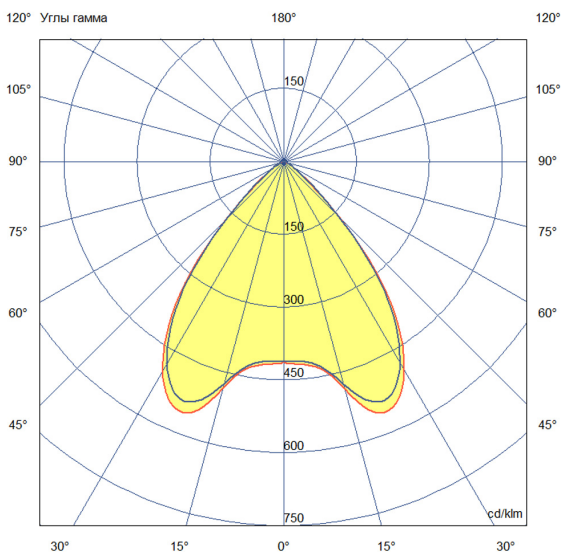

Технические данные

Светодиодный светильник ПромЛед Барокко 20
250мм Оптик 24-36V DC RGBW DMX 3000K 90°

1. Описание серии

Серия линейных светодиодных светильников с RGB(W)-диодами для заливного архитектурного освещения фасадов или акцентной подсветки отдельных элементов зданий.

Габаритный чертеж

3. Основные технические данные и характеристики

Характеристики	Значение
Мощность, [Вт ±10%]:	19
Световой поток светильника, [лм ±5%]:	1 440
Номинальная коррелированная цветовая температура по ГОСТ 34819-2021, [К]:	3 000
Тип кривой силы света:	косинусная
Угол излучения, [°]:	90
Род тока:	DC
Коэффициент пульсации (Кп), не более, [%]:	1
Напряжение питания, [В]:	24-36
Коэффициент мощности (Pф), не менее:	0,95
Класс защиты от поражения электрическим током (по ГОСТ IEC 60598-1-2017):	III
Степень защиты от пыли и влаги (по ГОСТ IEC 60598-1-2017):	IP67
Климатическое исполнение (по ГОСТ 15150-69):	УХЛ1
Температура эксплуатации, [°С]:	от -40 до +50
Срок службы светильника, не менее, [лет]:	12
Срок службы светодиодов, не менее, [ч]:	100 000
Гарантийный срок на светильник, [мес.]:	60
Материал оптического элемента:	УФ-стабилизированный поликарбонат
Материал корпуса:	экструдированный сплав алюминия
Материал рассеивателя:	закаленное стекло
Цвет покраски:	-
Габаритные размеры, не более, [мм]:	273×181×107
Тип крепления:	поворотный кронштейн
Масса, [кг]:	1
Интерфейс управления/диммирования:	DMX