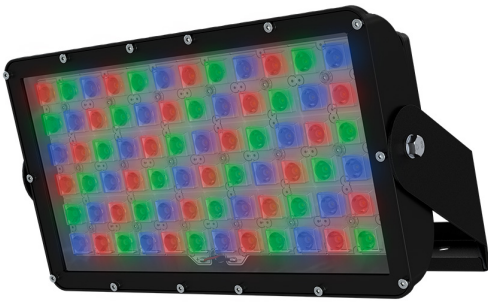

Технические данные

Светодиодный светильник ПромЛед Прожектор 80 X RGB DMX 50°

1. Описание серии

Серия премиальных светодиодных прожекторов для создания полноцветного архитектурно-художественного освещения.

Особенности серии:

- Корпус в технологичном форм-факторе,
- Наличие литого герметичного коммутационного короба, где размещаются источники питания, узел подключения, дополнительное оборудование: DMX декодеры, модули систем управления и т.д.,
- Широкий мощностной ряд и разнообразие оптик.

2. КСС и Габаритный чертеж

Кривая силы света

Габаритный чертеж

3. Основные технические данные и характеристики

Характеристики	Значение
Мощность, [Вт ±10%]:	77
Световой поток светильника, [лм ±5%]:	4 200
Цвет свечения:	RGB
Тип кривой силы света:	глубокая
Угол излучения, [°]:	50
Род тока:	AC
Напряжение питания, [В]:	~176-264
Частота напряжения электропитания, [Гц ±10%]:	50
Кэффициент мощности (Pf), не менее:	0,98
Класс защиты от поражения электрическим током (по ГОСТ IEC 60598-1-2017):	I
Рекомендуемая высота установки, [м]:	6-30
Степень защиты от пыли и влаги (по ГОСТ IEC 60598-1-2017):	IP66
Климатическое исполнение (по ГОСТ 15150-69):	УХЛ1
Температура эксплуатации, [°C]:	от -40 до +50
Срок службы светильника, не менее, [лет]:	12
Срок службы светодиодов, не менее, [ч]:	100 000
Гарантийный срок на светильник, [мес.]:	60
Материал оптического элемента:	УФ-стабилизированный поликарбонат
Материал корпуса:	литой под давлением алюминий
Материал рассеивателя:	закалённое стекло
Цвет покраски:	RAL9007
Габаритные размеры, не более, [мм]:	371×223×202
Тип крепления:	поворотный кронштейн
Масса, [кг]:	6,2
Интерфейс управления/диммирования:	DMX