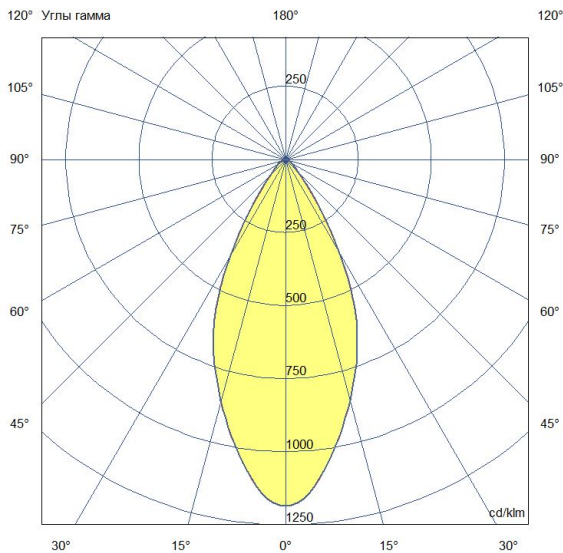

Технические данные

Светодиодный светильник ПромЛед Прожектор 80 X RGB DMX 50°

1. Описание серии

Серия премиальных светодиодных прожекторов для создания полноцветного архитектурно-художественного освещения.

2. КСС и Габаритный чертеж

Кривая силы света

Габаритный чертеж

3. Основные технические данные и характеристики

Характеристики	Значение
Мощность, [Вт ±10%]:	77
Световой поток светильника, [лм ±5%]:	4 200
Цвет свечения:	RGB
Тип кривой силы света:	глубокая
Угол излучения, [°]:	50
Род тока:	AC
Напряжение питания, [В]:	~176-264
Частота напряжения электропитания, [Гц ±10%]:	50
Кэффициент мощности (Pf), не менее:	0,98
Класс защиты от поражения электрическим током (по ГОСТ IEC 60598-1-2017):	I
Рекомендуемая высота установки, [м]:	6-30
Степень защиты от пыли и влаги (по ГОСТ IEC 60598-1-2017):	IP66
Климатическое исполнение (по ГОСТ 15150-69):	УХЛ1
Температура эксплуатации, [°C]:	от -40 до +50
Срок службы светильника, не менее, [лет]:	12
Срок службы светодиодов, не менее, [ч]:	100 000
Гарантийный срок на светильник, [мес.]:	60
Материал оптического элемента:	УФ-стабилизированный поликарбонат
Материал корпуса:	литой под давлением алюминий
Материал рассеивателя:	закалённое стекло
Цвет покраски:	RAL9007
Габаритные размеры, не более, [мм]:	371×223×202
Тип крепления:	поворотный кронштейн
Масса, [кг]:	6,2
Интерфейс управления/диммирования:	DMX