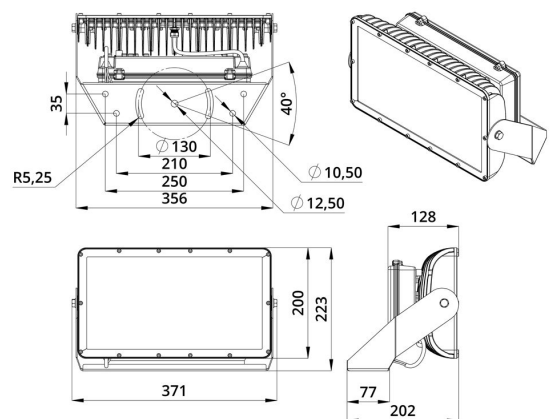

2. КСС и Габаритный чертеж

Кривая силы света

Габаритный чертеж

3. Основные технические данные и характеристики

Характеристики	Значение
Мощность, [Вт ±10%]:	77
Световой поток светильника, [лм ±5%]:	4 200
Цвет свечения:	RGB
Тип кривой силы света:	глубокая
Угол излучения, [°]:	50
Род тока:	AC
Напряжение питания, [В]:	~176-264
Частота напряжения электропитания, [Гц ±10%]:	50
Кэффициент мощности (Pf), не менее:	0,98
Класс защиты от поражения электрическим током (по ГОСТ IEC 60598-1-2017):	I
Рекомендуемая высота установки, [м]:	6-30
Степень защиты от пыли и влаги (по ГОСТ IEC 60598-1-2017):	IP66
Климатическое исполнение (по ГОСТ 15150-69):	УХЛ1
Температура эксплуатации, [°C]:	от -40 до +50
Срок службы светильника, не менее, [лет]:	12
Срок службы светодиодов, не менее, [ч]:	100 000
Гарантийный срок на светильник, [мес.]:	60
Материал оптического элемента:	УФ-стабилизированный поликарбонат
Материал корпуса:	литой под давлением алюминий
Материал рассеивателя:	закалённое стекло
Цвет покраски:	RAL9007
Габаритные размеры, не более, [мм]:	371×223×202
Тип крепления:	поворотный кронштейн
Масса, [кг]:	6,2
Интерфейс управления/диммирования:	DMX