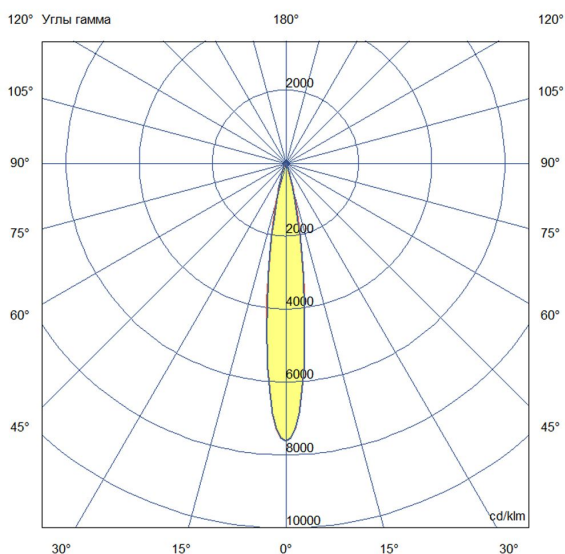

2. КСС и Габаритный чертеж

Кривая силы света

Габаритный чертеж