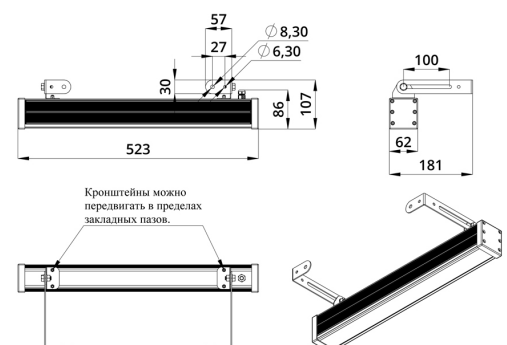

Технические данные

Светодиодный светильник ПромЛед Барокко 40
500мм Оптик RGB DMX 15°

1. Описание серии

Серия линейных светодиодных светильников с RGB(W)-диодами для заливного архитектурного освещения фасадов или акцентной подсветки отдельных элементов зданий.

Светильники «Барокко Оптик RGB(W)» – это оборудование для создания управляемой цветной подсветки.

Особенность серии в индивидуальных линзах, установленных на каждый светодиод. Это позволяет распределять световой поток требуемым образом в зависимости от задачи. Экструдированный корпус, который может быть любой длины, и широкий мощный ряд позволяют решать самые разные задачи архитектурного освещения. Рассеиватель: ударопрочное закаленное стекло или прозрачный/опаловый УФ-стабилизированный поликарбонат.

Светильники просты в монтаже за счёт кронштейна с удобной системой фиксации угла поворота. Возможно транзитное подключение в единую линию с помощью коннекторов.

2. КСС и Габаритный чертеж

Габаритный чертеж