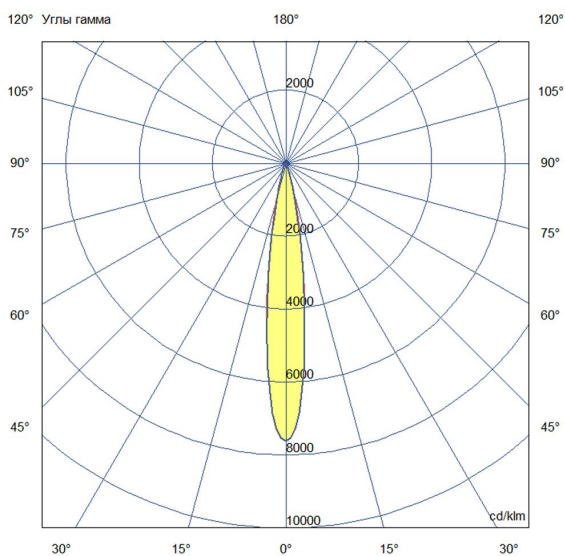

2. КСС и Габаритный чертеж

Кривая силы света

Габаритный чертеж