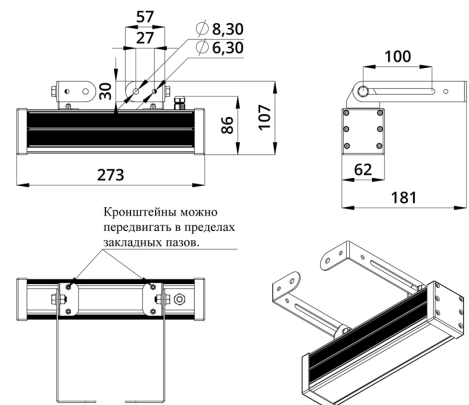

### 3. Основные технические данные и характеристики

Характеристики	Значение
Мощность, [Вт ±10%]:	19
Световой поток светильника, [лм ±5%]:	1 260
Номинальная коррелированная цветовая температура по ГОСТ 34819-2021, [К]:	88
Тип кривой силы света:	концентрированная
Угол излучения, [°]:	15
Род тока:	DC
Коэффициент пульсации (Кп), не более, [%]:	1
Напряжение питания, [В]:	24-36
Коэффициент мощности (Pф), не менее:	0,95
Класс защиты от поражения электрическим током (по ГОСТ IEC 60598-1-2017):	III
Степень защиты от пыли и влаги (по ГОСТ IEC 60598-1-2017):	IP67
Климатическое исполнение (по ГОСТ 15150-69):	УХЛ1
Температура эксплуатации, [°С]:	от -40 до +50
Срок службы светильника, не менее, [лет]:	12
Срок службы светодиодов, не менее, [ч]:	100 000
Гарантийный срок на светильник, [мес.]:	60
Материал оптического элемента:	УФ-стабилизированный поликарбонат
Материал корпуса:	экструдированный сплав алюминия
Материал рассеивателя:	закаленное стекло
Цвет покраски:	-
Габаритные размеры, не более, [мм]:	273×181×107
Тип крепления:	поворотный кронштейн
Масса, [кг]:	1
Интерфейс управления/диммирования:	DMX