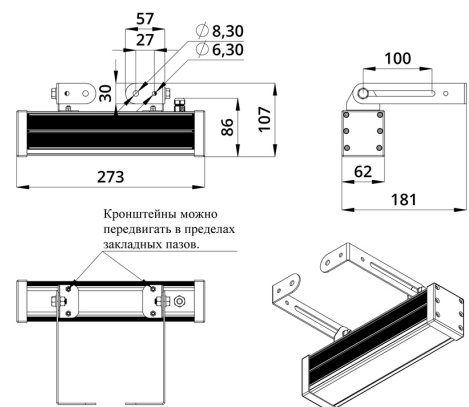

Светильники просты в монтаже за счёт кронштейна с удобной системой фиксации угла поворота. Возможно транзитное подключение в единую линию с помощью коннекторов.

2. КСС и Габаритный чертеж

Кривая силы света

Габаритный чертеж

3. Основные технические данные и характеристики

Характеристики	Значение
Мощность, [Вт ±10%]:	10
Световой поток светильника, [лм ±5%]:	780
Номинальная коррелированная цветовая температура по ГОСТ 34819-2021, [К]:	5 000
Тип кривой силы света:	концентрированная
Угол излучения, [°]:	15
Род тока:	DC
Коэффициент пульсации (Кп), не более, [%]:	1
Напряжение питания, [В]:	24-36
Коэффициент мощности (Pф), не менее:	0,95
Класс защиты от поражения электрическим током (по ГОСТ IEC 60598-1-2017):	III
Степень защиты от пыли и влаги (по ГОСТ IEC 60598-1-2017):	IP67
Климатическое исполнение (по ГОСТ 15150-69):	УХЛ1
Температура эксплуатации, [°С]:	от -40 до +50
Срок службы светильника, не менее, [лет]:	12
Срок службы светодиодов, не менее, [ч]:	100 000
Гарантийный срок на светильник, [мес.]:	60
Материал оптического элемента:	УФ-стабилизированный поликарбонат
Материал корпуса:	экструдированный сплав алюминия
Материал рассеивателя:	закаленное стекло
Цвет покраски:	-
Габаритные размеры, не более, [мм]:	273×181×107
Тип крепления:	поворотный кронштейн
Масса, [кг]:	1
Интерфейс управления/диммирования:	DMX