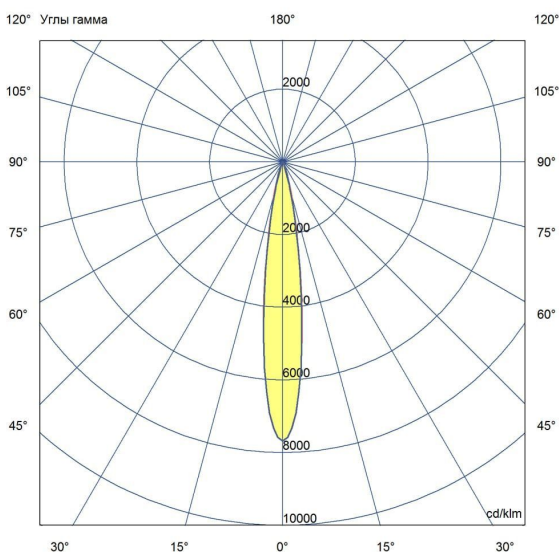

Технические данные

Светодиодный светильник ПромЛед Барокко 10
250мм Оптик 24-36V DC RGBW DMX 5000K 15°

1. Описание серии

Серия линейных светодиодных светильников с RGB(W)-диодами для заливного архитектурного освещения фасадов или акцентной подсветки отдельных элементов зданий.

Габаритный чертеж

3. Основные технические данные и характеристики

Характеристики	Значение
Мощность, [Вт ±10%]:	10
Световой поток светильника, [лм ±5%]:	780
Номинальная коррелированная цветовая температура по ГОСТ 34819-2021, [К]:	5 000
Тип кривой силы света:	концентрированная
Угол излучения, [°]:	15
Род тока:	DC
Коэффициент пульсации (Кп), не более, [%]:	1
Напряжение питания, [В]:	24-36
Коэффициент мощности (Pф), не менее:	0,95
Класс защиты от поражения электрическим током (по ГОСТ IEC 60598-1-2017):	III
Степень защиты от пыли и влаги (по ГОСТ IEC 60598-1-2017):	IP67
Климатическое исполнение (по ГОСТ 15150-69):	УХЛ1
Температура эксплуатации, [°С]:	от -40 до +50
Срок службы светильника, не менее, [лет]:	12
Срок службы светодиодов, не менее, [ч]:	100 000
Гарантийный срок на светильник, [мес.]:	60
Материал оптического элемента:	УФ-стабилизированный поликарбонат
Материал корпуса:	экструдированный сплав алюминия
Материал рассеивателя:	закаленное стекло
Цвет покраски:	-
Габаритные размеры, не более, [мм]:	273×181×107
Тип крепления:	поворотный кронштейн
Масса, [кг]:	1
Интерфейс управления/диммирования:	DMX