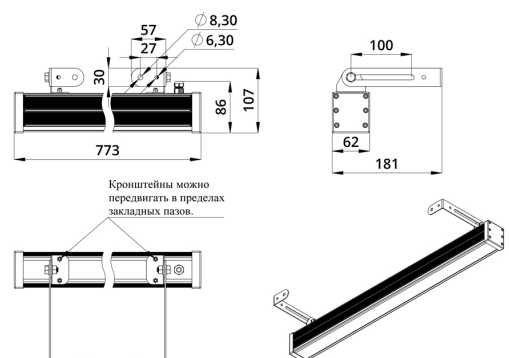

Светильники просты в монтаже за счёт кронштейна с удобной системой фиксации угла поворота. Возможно транзитное подключение в единую линию с помощью коннекторов.

2. КСС и Габаритный чертеж

Кривая силы света

Габаритный чертеж

3. Основные технические данные и характеристики

Характеристики	Значение
Мощность, [Вт ±10%]:	29
Световой поток светильника, [лм ±5%]:	2 340
Номинальная коррелированная цветовая температура по ГОСТ 34819-2021, [К]:	4 000
Тип кривой силы света:	глубокая
Угол излучения, [°]:	50
Род тока:	DC
Коэффициент пульсации (Кп), не более, [%]:	1
Напряжение питания, [В]:	24-36
Коэффициент мощности (Pф), не менее:	0,95
Класс защиты от поражения электрическим током (по ГОСТ IEC 60598-1-2017):	III
Степень защиты от пыли и влаги (по ГОСТ IEC 60598-1-2017):	IP67
Климатическое исполнение (по ГОСТ 15150-69):	УХЛ1
Температура эксплуатации, [°С]:	от -40 до +50
Срок службы светильника, не менее, [лет]:	12
Срок службы светодиодов, не менее, [ч]:	100 000
Гарантийный срок на светильник, [мес.]:	60
Материал оптического элемента:	УФ-стабилизированный поликарбонат
Материал корпуса:	экструдированный сплав алюминия
Материал рассеивателя:	закаленное стекло
Цвет покраски:	-
Габаритные размеры, не более, [мм]:	773×181×107
Тип крепления:	поворотный кронштейн
Масса, [кг]:	2,1
Интерфейс управления/диммирования:	DMX