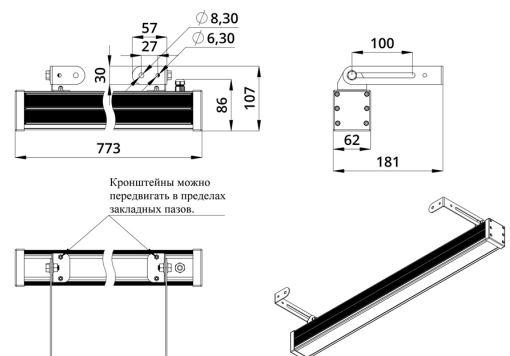

Светильники просты в монтаже за счёт кронштейна с удобной системой фиксации угла поворота. Возможно транзитное подключение в единую линию с помощью коннекторов.

2. КСС и Габаритный чертеж

Кривая силы света

Габаритный чертеж

3. Основные технические данные и характеристики

Характеристики	Значение
Мощность, [Вт ±10%]:	64
Световой поток светильника, [лм ±5%]:	4 280
Номинальная коррелированная цветовая температура по ГОСТ 34819-2021, [К]:	3 000
Тип кривой силы света:	осевая
Угол излучения, [°]:	10x65
Индекс цветопередачи (CRI), не менее:	
Род тока:	AC
Коэффициент пульсации (Кп), не более, [%]:	1
Напряжение питания, [В]:	~176-264
Частота напряжения электропитания, [Гц ±10%]:	50
Коэффициент мощности (P _f), не менее:	0,95
Класс защиты от поражения электрическим током (по ГОСТ IEC 60598-1-2017):	I
Степень защиты от пыли и влаги (по ГОСТ IEC 60598-1-2017):	IP67
Климатическое исполнение (по ГОСТ 15150-69):	УХЛ1
Температура эксплуатации, [°С]:	от -40 до +50
Срок службы светильника, не менее, [лет]:	12
Срок службы светодиодов, не менее, [ч]:	100 000
Гарантийный срок на светильник, [мес.]:	60
Материал оптического элемента:	УФ-стабилизированный поликарбонат
Материал корпуса:	экструдированный сплав алюминия
Материал рассеивателя:	закаленное стекло
Цвет покраски:	
Габаритные размеры, не более, [мм]:	773×181×107
Тип крепления:	поворотный кронштейн
Масса, [кг]:	2,6
Интерфейс управления/диммирования:	DMX