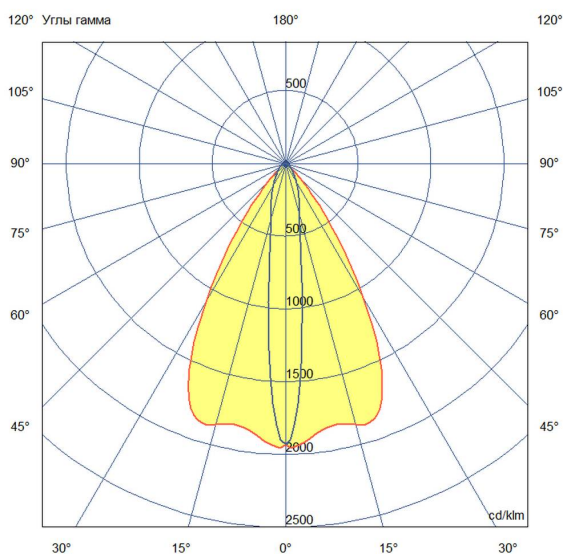

Технические данные

Светодиодный светильник ПромЛед Барокко 60
750мм Оптик RGBW DMX 3000K 10×65°

1. Описание серии

Серия линейных светодиодных светильников с RGB(W)-диодами для заливного архитектурного освещения фасадов или акцентной подсветки отдельных элементов зданий.

Габаритный чертеж

3. Основные технические данные и характеристики

Характеристики	Значение
Мощность, [Вт ±10%]:	64
Световой поток светильника, [лм ±5%]:	4 280
Номинальная коррелированная цветовая температура по ГОСТ 34819-2021, [К]:	3 000
Тип кривой силы света:	осевая
Угол излучения, [°]:	10x65
Индекс цветопередачи (CRI), не менее:	
Род тока:	AC
Коэффициент пульсации (Кп), не более, [%]:	1
Напряжение питания, [В]:	~176-264
Частота напряжения электропитания, [Гц ±10%]:	50
Коэффициент мощности (P _f), не менее:	0,95
Класс защиты от поражения электрическим током (по ГОСТ IEC 60598-1-2017):	I
Степень защиты от пыли и влаги (по ГОСТ IEC 60598-1-2017):	IP67
Климатическое исполнение (по ГОСТ 15150-69):	УХЛ1
Температура эксплуатации, [°С]:	от -40 до +50
Срок службы светильника, не менее, [лет]:	12
Срок службы светодиодов, не менее, [ч]:	100 000
Гарантийный срок на светильник, [мес.]:	60
Материал оптического элемента:	УФ-стабилизированный поликарбонат
Материал корпуса:	экструдированный сплав алюминия
Материал рассеивателя:	закаленное стекло
Цвет покраски:	
Габаритные размеры, не более, [мм]:	773×181×107
Тип крепления:	поворотный кронштейн
Масса, [кг]:	2,6
Интерфейс управления/диммирования:	DMX