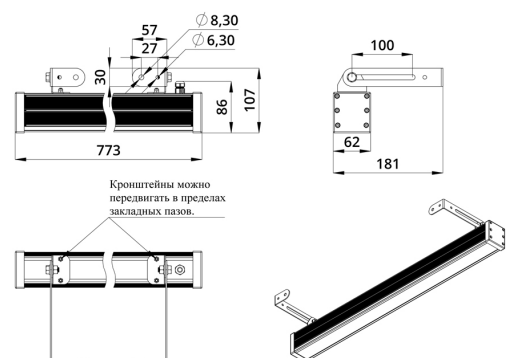

### 3. Основные технические данные и характеристики

Характеристики	Значение
Мощность, [Вт ±10%]:	29
Световой поток светильника, [лм ±5%]:	2 180
Номинальная коррелированная цветовая температура по ГОСТ 34819-2021, [К]:	3 000
Тип кривой силы света:	глубокая
Угол излучения, [°]:	50
Род тока:	DC
Коэффициент пульсации (Кп), не более, [%]:	1
Напряжение питания, [В]:	24-36
Коэффициент мощности (Pф), не менее:	0,95
Класс защиты от поражения электрическим током (по ГОСТ IEC 60598-1-2017):	III
Степень защиты от пыли и влаги (по ГОСТ IEC 60598-1-2017):	IP67
Климатическое исполнение (по ГОСТ 15150-69):	УХЛ1
Температура эксплуатации, [°С]:	от -40 до +50
Срок службы светильника, не менее, [лет]:	12
Срок службы светодиодов, не менее, [ч]:	100 000
Гарантийный срок на светильник, [мес.]:	60
Материал оптического элемента:	УФ-стабилизированный поликарбонат
Материал корпуса:	экструдированный сплав алюминия
Материал рассеивателя:	закаленное стекло
Цвет покраски:	-
Габаритные размеры, не более, [мм]:	773×181×107
Тип крепления:	поворотный кронштейн
Масса, [кг]:	2,1
Интерфейс управления/диммирования:	DMX