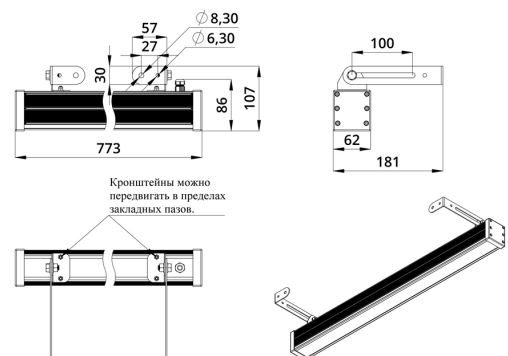

Светильники просты в монтаже за счёт кронштейна с удобной системой фиксации угла поворота. Возможно транзитное подключение в единую линию с помощью коннекторов.

2. КСС и Габаритный чертеж

Кривая силы света

Габаритный чертеж

3. Основные технические данные и характеристики

Характеристики	Значение
Мощность, [Вт ±10%]:	58
Световой поток светильника, [лм ±5%]:	4 280
Номинальная коррелированная цветовая температура по ГОСТ 34819-2021, [К]:	3 000
Тип кривой силы света:	концентрированная
Угол излучения, [°]:	15
Род тока:	DC
Коэффициент пульсации (Кп), не более, [%]:	1
Напряжение питания, [В]:	24-36
Коэффициент мощности (Pф), не менее:	0,95
Класс защиты от поражения электрическим током (по ГОСТ IEC 60598-1-2017):	III
Степень защиты от пыли и влаги (по ГОСТ IEC 60598-1-2017):	IP67
Климатическое исполнение (по ГОСТ 15150-69):	УХЛ1
Температура эксплуатации, [°С]:	от -40 до +50
Срок службы светильника, не менее, [лет]:	12
Срок службы светодиодов, не менее, [ч]:	100 000
Гарантийный срок на светильник, [мес.]:	60
Материал оптического элемента:	УФ-стабилизированный поликарбонат
Материал корпуса:	экструдированный сплав алюминия
Материал рассеивателя:	закаленное стекло
Цвет покраски:	-
Габаритные размеры, не более, [мм]:	773×181×107
Тип крепления:	поворотный кронштейн
Масса, [кг]:	2,1
Интерфейс управления/диммирования:	DMX